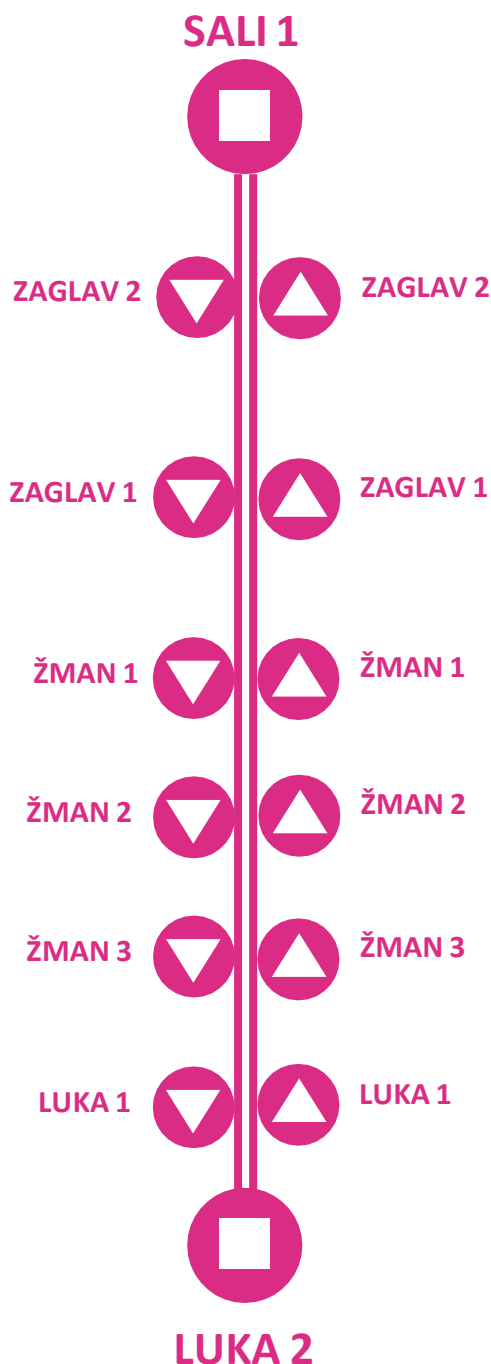

# 202

SALI – ZAGLAV - LUKA

POLASCI RADNIM DANOM I SUBOTOM  
 DEPARTURES – WORKING DAYS AND SATURDAYS

ZAGLAV			LUKA		
06:45	12:00	16:00	06:15	11:30	15:30
21:00			20:30		

SALI	LUKA
11:00	07:25

POLASCI NEDJELJOM I BLAGDANOM  
 DEPARTURES – SUNDAYS AND HOLIDAYS

ZAGLAV			LUKA		
09:15	17:45	19:45	08:45	17:15	19:15

\*Petkom linija prometuje u 16:00 iz Luke

\*\*Blagdanom i praznikom linija ne prometuje