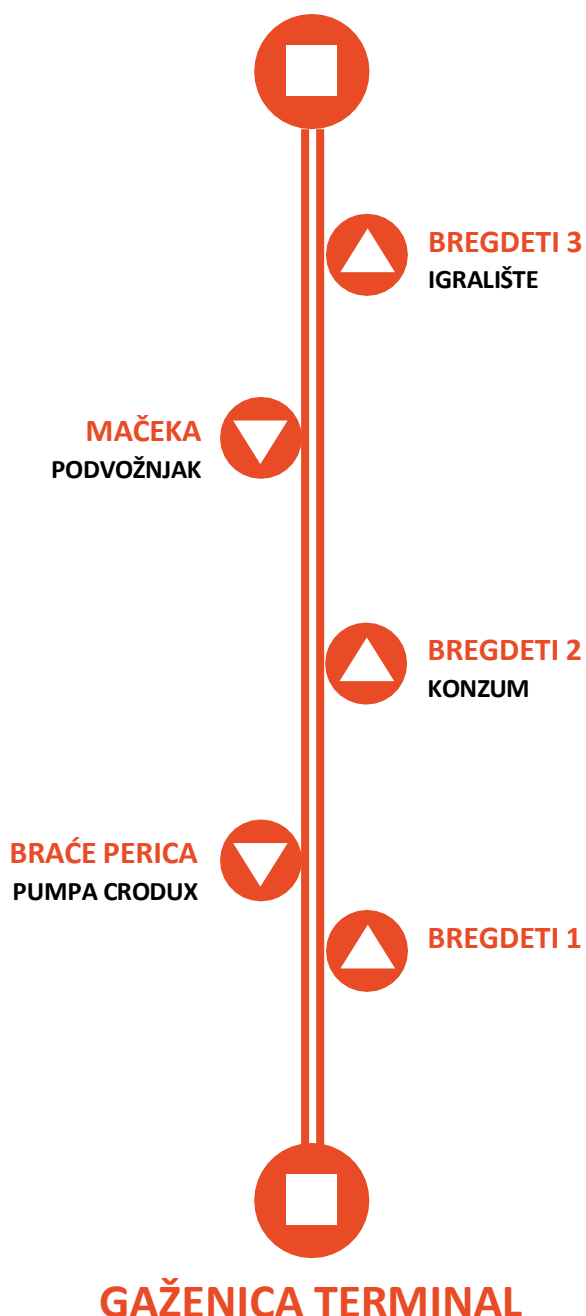

Između stanica oko 3 min. App. betweenstations

**AUTOBUSNI KOLODVOR**

# 9A

**GAŽENICA (TRAJEKTNNA LUKA)**

 POLASCI RADNIM DANOM I SUBOTOM  
 DEPARTURES – WORKING DAYS AND SATURDAYS

POLAZAK IZ / FROM

**KOLODVOR**

05:40	06:00	06:50
07:15	07:35	08:15
09:15	10:15	11:15
11:50	12:35	13:15
13:50	14:30	15:15
16:20	17:40	19:05
20:30	22:40	

POLAZAK IZ / FROM

**GAŽENICA**

06:10	07:25	07:45
08:45	09:45	10:55
11:20	12:00	12:45
13:25	14:00	15:00
15:55	16:30	17:50
19:10	20:40	23:00

 POLASCI NEDJELJOM I PRAZNIKOM  
 DEPARTURES – SUNDAYS AND HOLIDAYS

**KOLODVOR**

06:00	06:50	07:15
07:35	08:15	09:15
10:15	11:15	11:50
13:15	13:50	14:30
15:15	16:20	17:40
19:05	20:30	22:40

**GAŽENICA**

06:10	07:25	07:45
08:45	09:45	10:55
11:20	12:00	12:45
13:25	14:00	15:00
15:30	15:55	16:30
17:50	19:10	20:40
23:00		