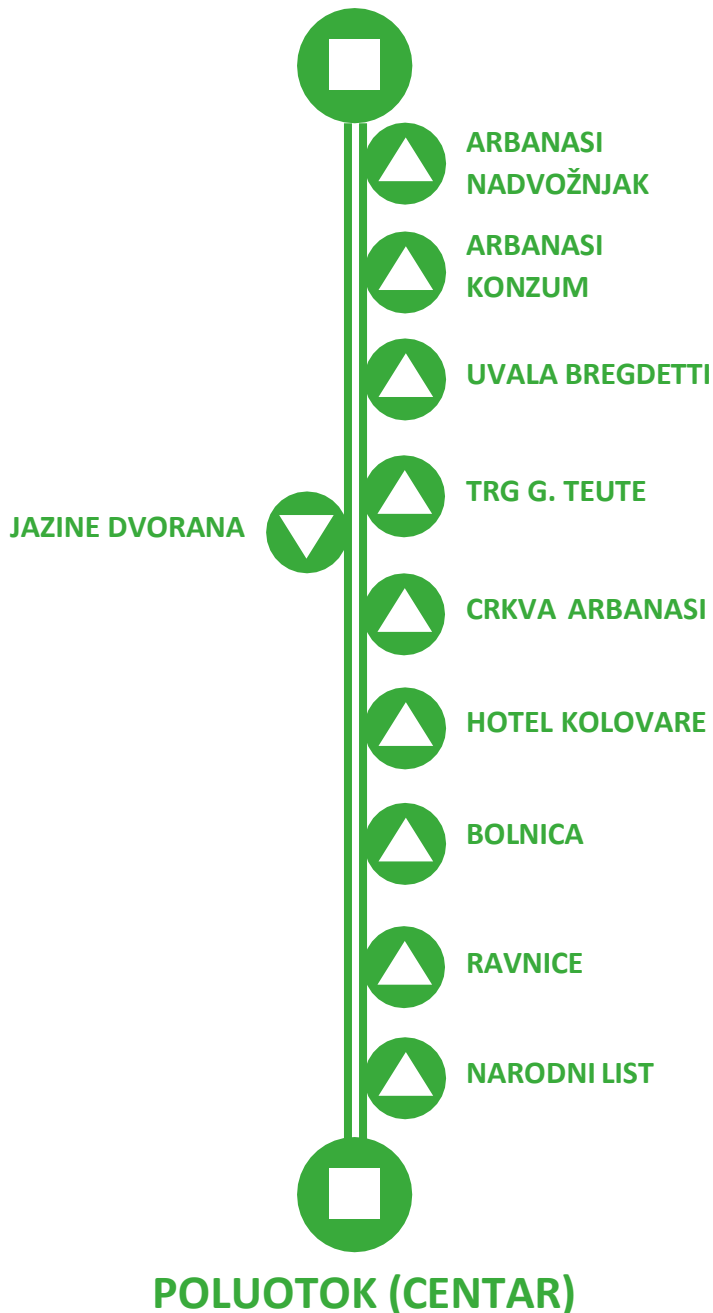

Između stanica oko 3 min. App. between stations

(Vrijedi od 02.01.2025.)

## AUTOBUSNI KOLODVOR

### POLUOTOK

06:00	07:00	07:35
08:00	08:30	09:00
09:30	10:00	10:30
11:00	11:30	12:00
12:30	13:00	13:30
14:00	14:30	15:00
15:30	16:00	16:30
17:00	17:30	18:00
18:30	19:00	19:30
20:00	20:30	21:00
21:30	22:00	22:30

### POLUOTOK

07:00	08:00	09:00
10:00	11:00	12:00
13:00	14:00	15:00
16:00	17:00	18:00
19:00	20:00	21:00
22:00		