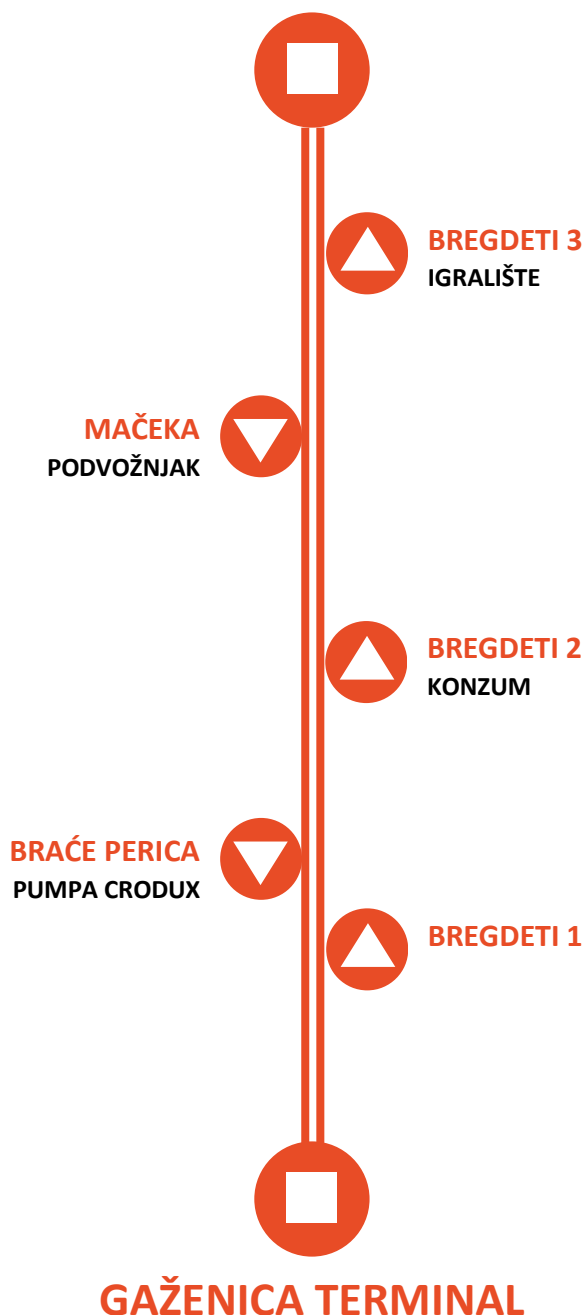

Između stanica oko 3 min. App. betweenstations

**AUTOBUSNI KOLODVOR**

# 9A

**GAŽENICA (TRAJEKTNA LUKA)**
**POLASCI RADNIM DANOM I SUBOTOM**  
**DEPARTURES – WORKING DAYS AND SATURDAYS**
**POLAZAK IZ / FROM**
**KOLODVOR**

05:40	06:00	06:50
07:15	07:35	08:15
09:15	10:15	11:15
11:50	12:35	13:15
13:50	14:30	15:15
16:20	17:40	19:05
20:30	22:40	

**POLAZAK IZ / FROM**
**GAŽENICA**

06:10	07:25	07:45
08:45	09:45	10:55
11:20	12:00	12:45
13:25	14:00	15:00
15:55	16:30	17:50
19:10	20:40	23:00

**POLASCI NEDJELJOM I PRAZNIKOM**  
**DEPARTURES – SUNDAYS AND HOLIDAYS**
**KOLODVOR**

06:00	06:50	07:15
07:35	08:15	09:15
10:15	11:15	11:50
13:15	13:50	14:30
15:15	16:20	17:40
19:05	20:30	22:40

**GAŽENICA**

06:10	07:25	07:45
08:45	09:45	10:55
11:20	12:00	12:45
13:25	14:00	15:00
15:30	15:55	16:30
17:50	19:10	20:40
23:00		