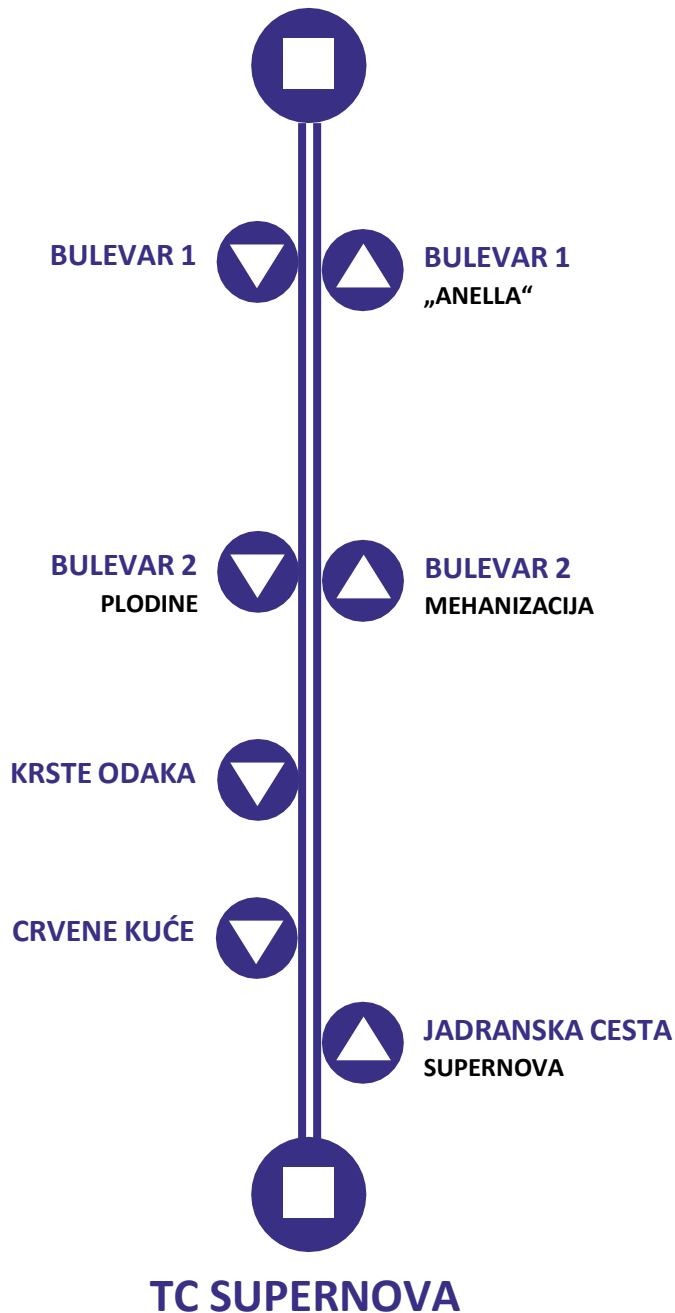

Između stanica oko 3 min. App. Between stations

KOLODVOR

11A

CRVENE KUĆE (SUPERNOVA)
POLASCI RADNIM DANOM
DEPARTURES – WORKING DAYS
KOLODVOR
CRVENE KUĆE

			07:10			
07:45	08:45	10:45	07:15	07:55	08:55	
11:45	12:45	13:50	10:55	11:55	12:55	
14:45	15:45	16:45	14:00	14:55	15:55	
18:45	19:50	20:50	16:55	18:55	20:00	
			21:00			

POLASCI SUBOTOM
DEPARTURES – SATURDAYS
KOLODVOR
CRVENE KUĆE

07:45	08:45	10:45	07:15	07:55	08:55
11:45	12:45	13:50	10:55	11:55	12:55
15:50	17:50	19:15	14:00	15:55	17:55
			19:20		

NAPOMENA: NE PROMETUJE NEDJELJOM I BLAGDANOM
