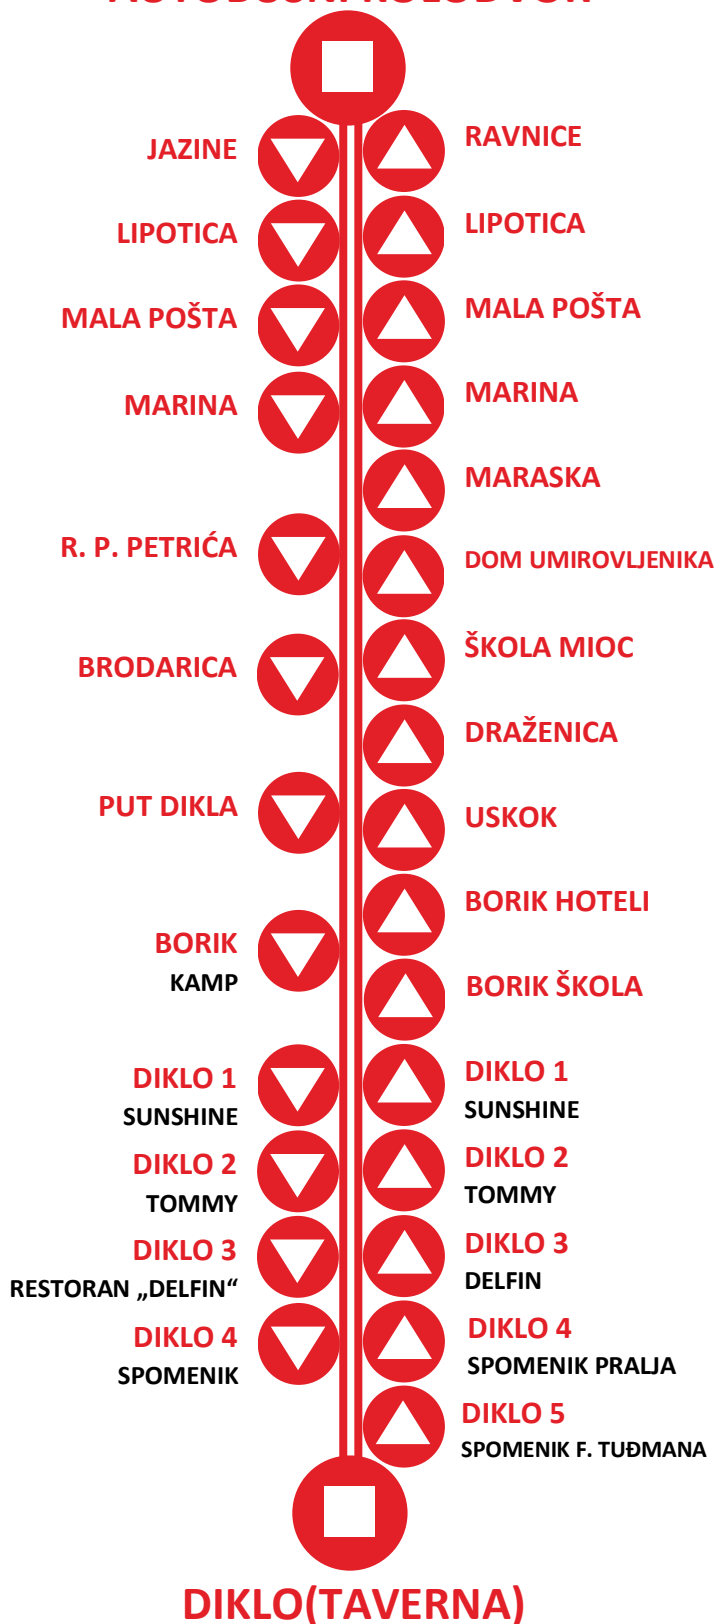

Između stanica oko 3 min. App. Between stations

AUTOBUSNI KOLODVOR

8A

DIKLO – PUNTAMIKA
**POLASCI RADNIM DANOM
DEPARTURES – WORKING DAYS**

KOLODVOR			DIKLO		
05:00	05:45	06:40	05:20	06:20	07:20
07:20	07:50	08:20	07:50	08:20	08:50
08:50	09:20	09:50	09:20	09:50	10:20
10:20	10:50	11:20	10:50	11:20	11:50
11:50	12:20	12:50	12:20	12:50	13:20
13:20	13:50	14:20	13:50	14:20	14:50
14:50	15:20	15:50	15:20	15:50	16:20
16:20	16:50	17:20	16:50	17:20	17:50
17:50	18:20	18:50	18:20	18:50	19:20
19:20	19:50	20:20	19:50	20:20	20:40
21:20	22:20	23:20	21:40	22:40	23:40

KOLODVOR			DIKLO		
05:45	06:40	07:50	06:20	07:20	08:20
08:50	09:50	10:50	09:20	10:20	11:20
11:50	12:50	13:40	12:20	13:20	14:00
14:20	15:20	16:20	14:50	15:50	16:50
17:20	18:20	19:20	17:50	18:50	19:50
20:20	21:20	22:20	20:40	21:40	22:40
23:20			23:40		