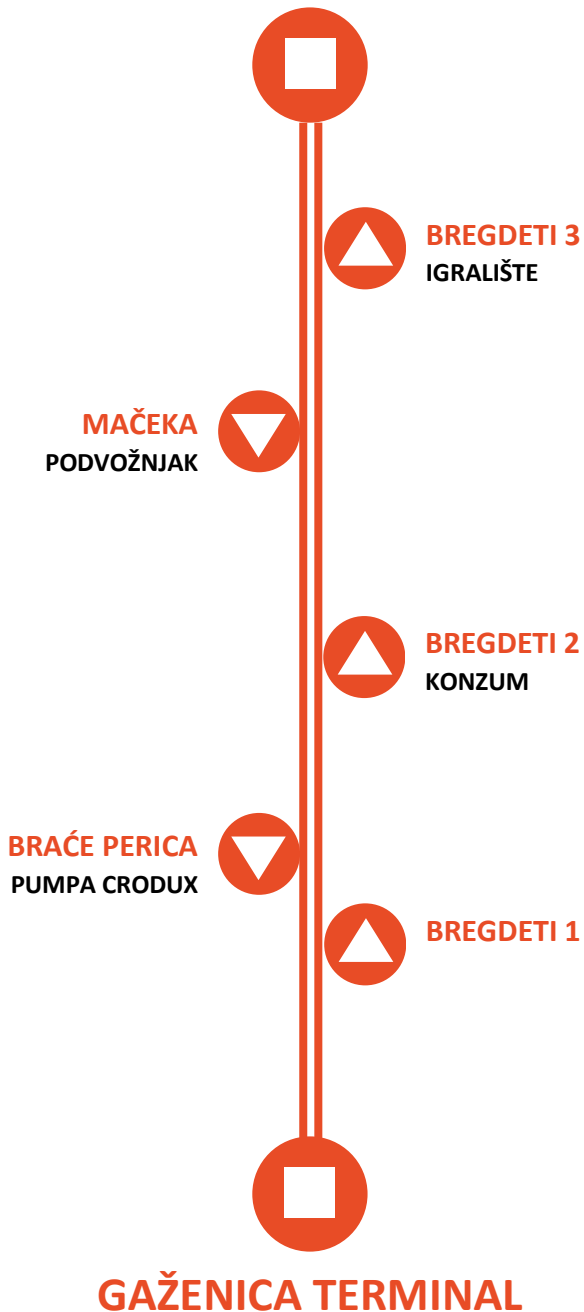

Između stanica oko 3 min. App. Betweenstations

Vrijedi od 28.06.2024.

**AUTOBUSNI KOLODVOR****9A****GAŽENICA (TRAJEKTNA LUKA)**POLASCI RADNIM DANOM SUBOTOM I NEDJELJOM  
DEPARTURES – WORKING DAYS SATURDAYS AND SUNDAYS

POLAZAK IZ / FROM

**KOLODVOR**

|       |       |       |
|-------|-------|-------|
| 05:40 | 06:00 | 06:50 |
| 07:15 | 07:35 | 08:15 |
| 09:15 | 10:15 | 11:15 |
| 12:15 | 13:15 | 13:50 |
| 14:30 | 15:15 | 16:20 |
| 17:40 | 19:05 | 20:30 |
| 22:15 |       |       |

POLAZAK IZ / FROM

**GAŽENICA**

|       |       |       |
|-------|-------|-------|
| 06:05 | 06:40 | 07:25 |
| 07:45 | 08:45 | 09:45 |
| 10:55 | 11:55 | 12:55 |
| 13:40 | 14:00 | 15:00 |
| 15:55 | 16:30 | 17:50 |
| 19:10 | 20:40 | 22:30 |

VOZNI RED JE PODLOŽAN PROMJENAMA BEZ PRETHODNE NAJAVE  
TIMETABLE IS SUBJECT TO CHANGE WITHOUT PRIOR NOTICE