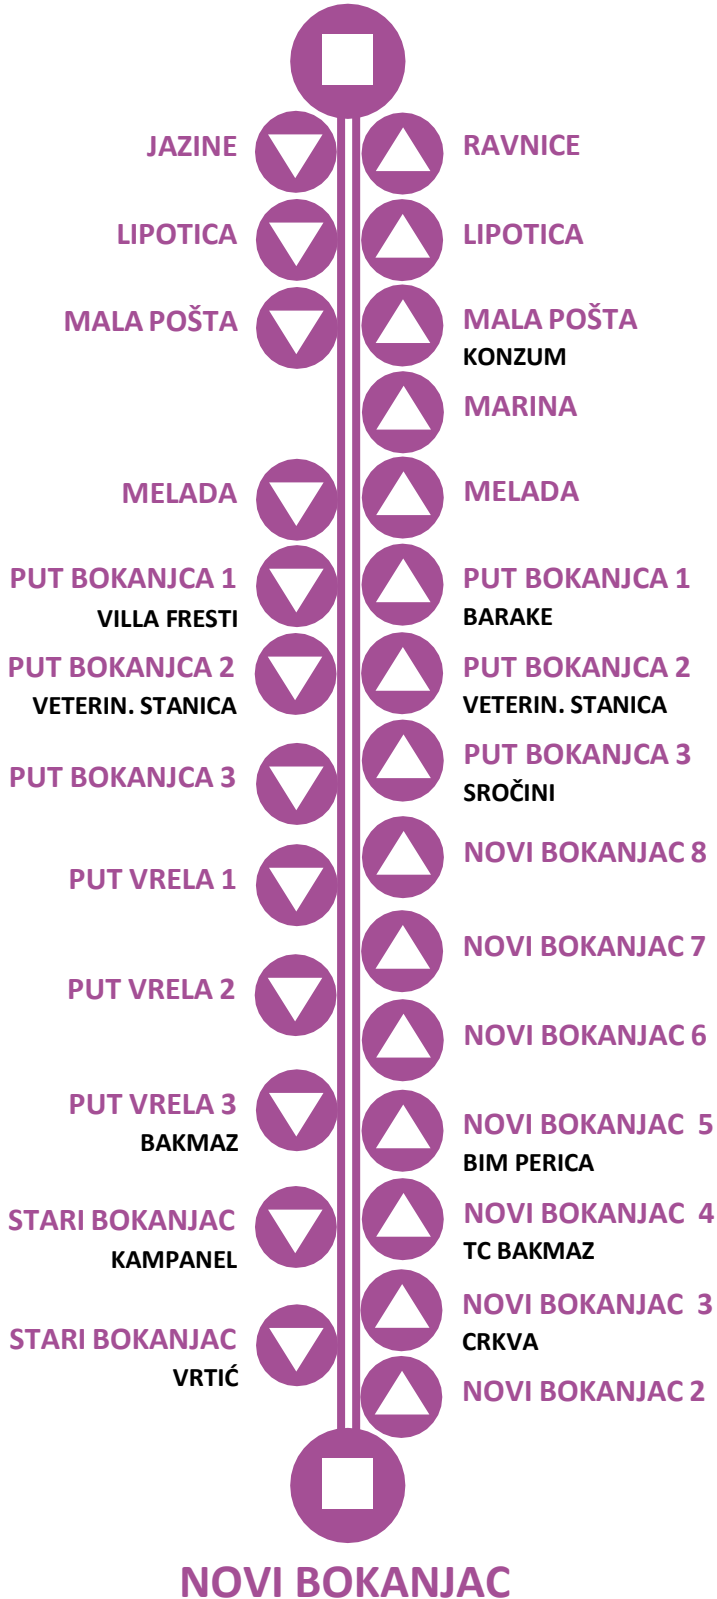

Između stanica oko 3 min. App. between stations

## AUTOBUSNI KOLODVOR

### KOLODVOR

05:00	05:45	06:40	05:15	06:15	07:20
07:00	07:50	08:20	08:15	08:45	09:15
08:50	09:20	09:50	09:45	10:15	10:45
10:20	10:50	11:20	11:15	11:45	12:15
11:50	12:20	12:50	12:45	13:15	13:45
13:20	13:50	14:20	14:15	14:45	15:15
14:50	15:20	15:50	15:45	16:15	16:45
16:20	16:50	17:20	17:15	17:45	18:15
17:50	18:20	18:50	18:45	19:15	19:45
19:20	19:50	20:20	20:15	20:35	21:35
21:20	22:20		22:35		

### KOLODVOR

05:45	06:40	07:50	06:15	07:15	08:15
08:50	09:50	10:50	09:15	10:15	11:15
11:50	12:50	13:40	12:15	13:15	13:55
14:20	15:20	16:20	14:45	15:45	16:45
17:20	18:20	19:20	17:45	18:45	19:45
20:20	21:20	22:20	20:35	21:35	22:35