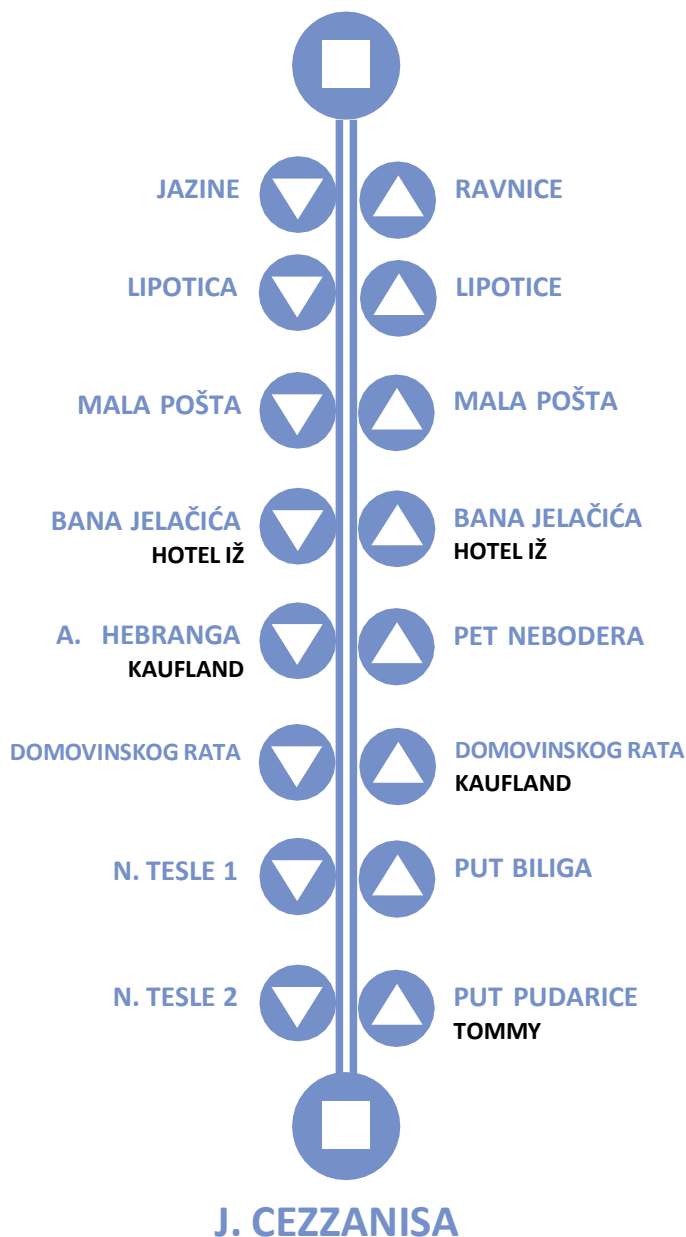

Između stanica oko 3 min. App. Between stations

VRIJEDI OD 12.02.2024.

**AUTOBUSNI KOLODVOR**

# 6

**PLOVANIJA (BILI BRIG)**

 POLASCI RADNIM DANOM  
 DEPARTURES – WORKING DAYS

KOLODVOR			B.BRIG		
08:20	09:20	10:20	08:50	09:50	10:50
11:20	12:20	13:20	11:50	12:50	13:50
14:20	15:20	16:20	14:50	15:50	16:50
17:20	18:20	19:20	17:50	18:50	19:50
20:20			20:40		