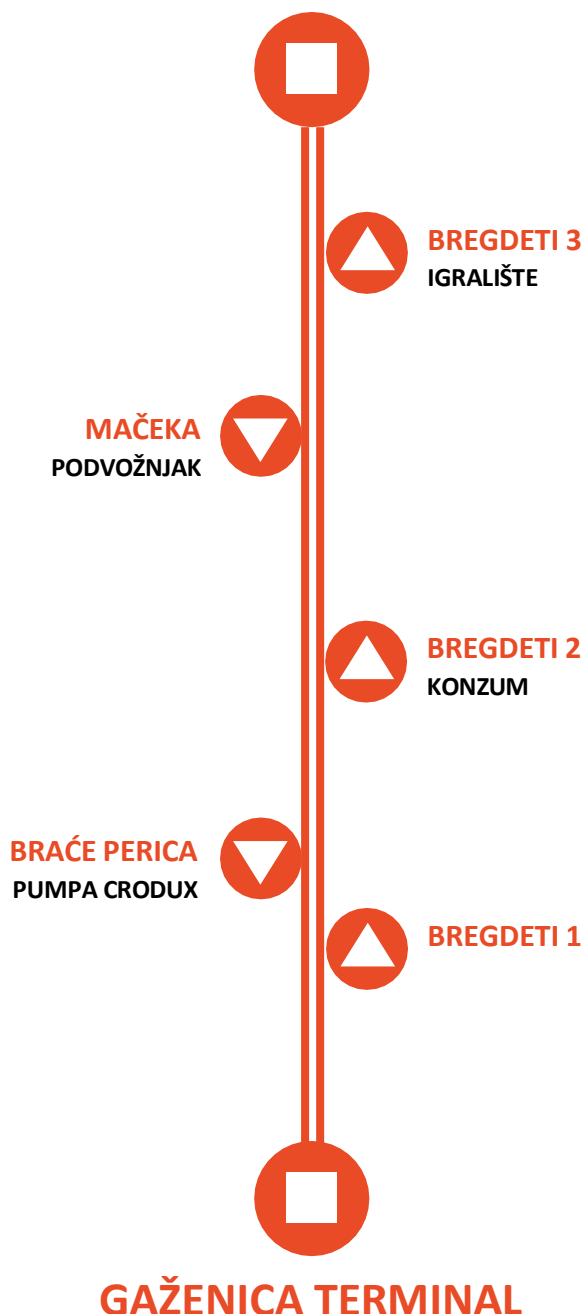

Između stanica oko 3 min. App. betweenstations

AUTOBUSNI KOLODVOR**9A****GAŽENICA (TRAJEKTNA LUKA)**POLASCI RADNIM DANOM I SUBOTOM
DEPARTURES – WORKING DAYS AND SATURDAYS

POLAZAK IZ / FROM

KOLODVOR

05:40 06:00 06:50
07:15 07:35 08:15
09:15 10:15 11:15
11:50 12:35 13:15
13:50 14:30 15:15
16:20 17:40 19:05
20:30 22:40

POLAZAK IZ / FROM

GAŽENICA

06:10 07:25 07:45
08:45 09:45 10:55
11:20 12:00 12:45
13:25 14:00 15:00
15:55 16:30 17:50
19:10 20:40 23:00

POLASCI NEDJELJOM I PRAZNIKOM
DEPARTURES – SUNDAYS AND HOLIDAYS**KOLODVOR**

06:00 06:50 07:15
09:15 11:15 13:15
13:50 15:15 16:20
17:40 19:05 20:30
22:40

GAŽENICA

06:10 07:25 08:45
10:55 12:45 14:00
15:30 16:30 17:50
19:10 20:40 23:00