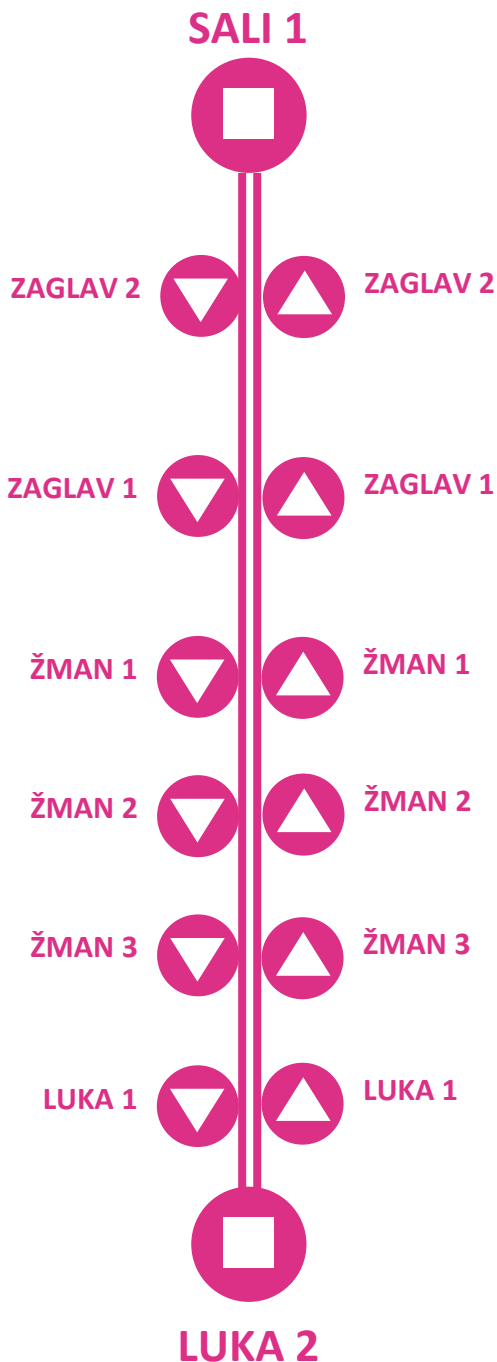

VRIJEDI OD 01.01.2024

202

SALI – ZAGLAV - LUKA
POLASCI RADNIM DANOM I SUBOTOM
DEPARTURES – WORKING DAYS AND SATURDAYS
LUKA

 06:20 07:30 11:30
 15:30 20:30

ZAGLAV

 06:45 10:00 12:00
 16:00 21:00

SALI

10:00

LUKA

07:30

POLASCI NEDJELJOM I BLAGDANOM
DEPARTURES – SUNDAYS AND HOLIDAYS
LUKA

08:45 17:15 19:00

ZAGLAV

09:15 17:40 19:30

NAPOMENA:

■ Linija subotom ne prometuje .