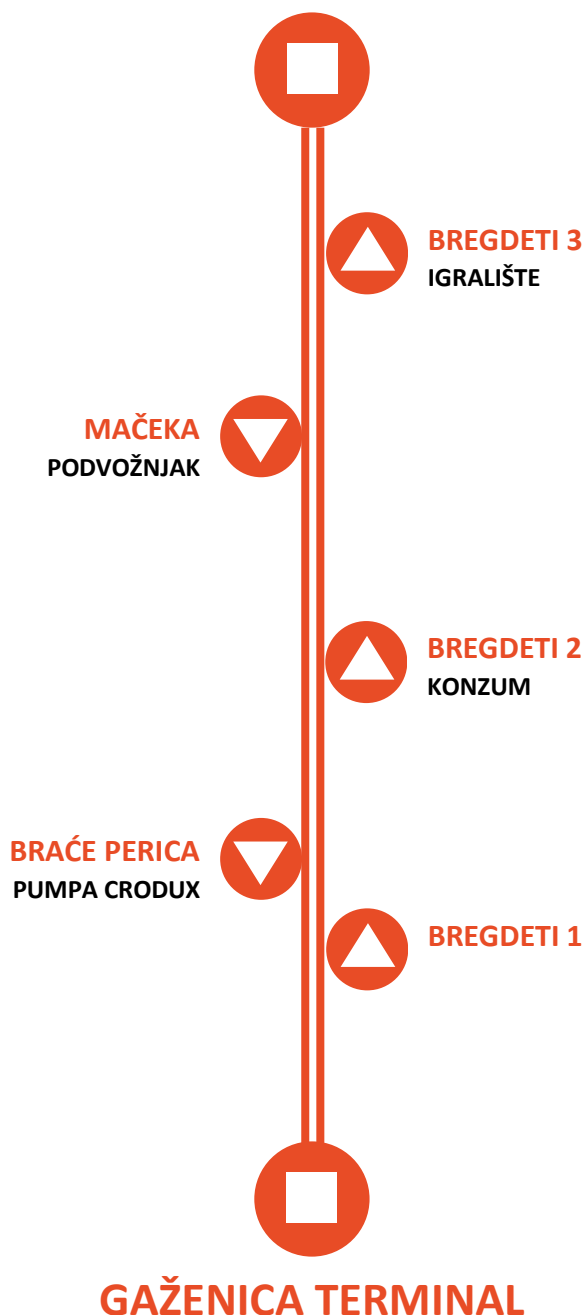

Između stanica oko 3 min. App. betweenstations

AUTOBUSNI KOLODVOR

9A

GAŽENICA (TRAJEKTNA LUKA)

 POLASCI RADNIM DANOM I SUBOTOM
 DEPARTURES – WORKING DAYS AND SATURDAYS

POLAZAK IZ / FROM

KOLODVOR

05:40	06:00	06:50
07:15	07:35	08:15
09:15	10:15	11:15
11:50	12:40	13:15
13:50	14:30	15:15
16:20	17:40	19:05
20:30	22:40	

POLAZAK IZ / FROM

GAŽENICA

06:15	07:25	07:45
08:45	09:45	10:55
11:20	12:00	12:50
13:25	14:00	15:00
15:55	16:30	17:50
19:10	20:40	23:00

 POLASCI NEDJELJOM I PRAZNIKOM
 DEPARTURES – SUNDAYS AND HOLIDAYS

KOLODVOR

06:00	06:50	07:15
09:15	11:15	13:15
13:50	15:15	16:20
17:40	19:05	20:30
22:40		

GAŽENICA

06:15	07:25	08:45
10:55	12:50	14:00
15:30	16:30	17:50
19:10	20:40	23:00