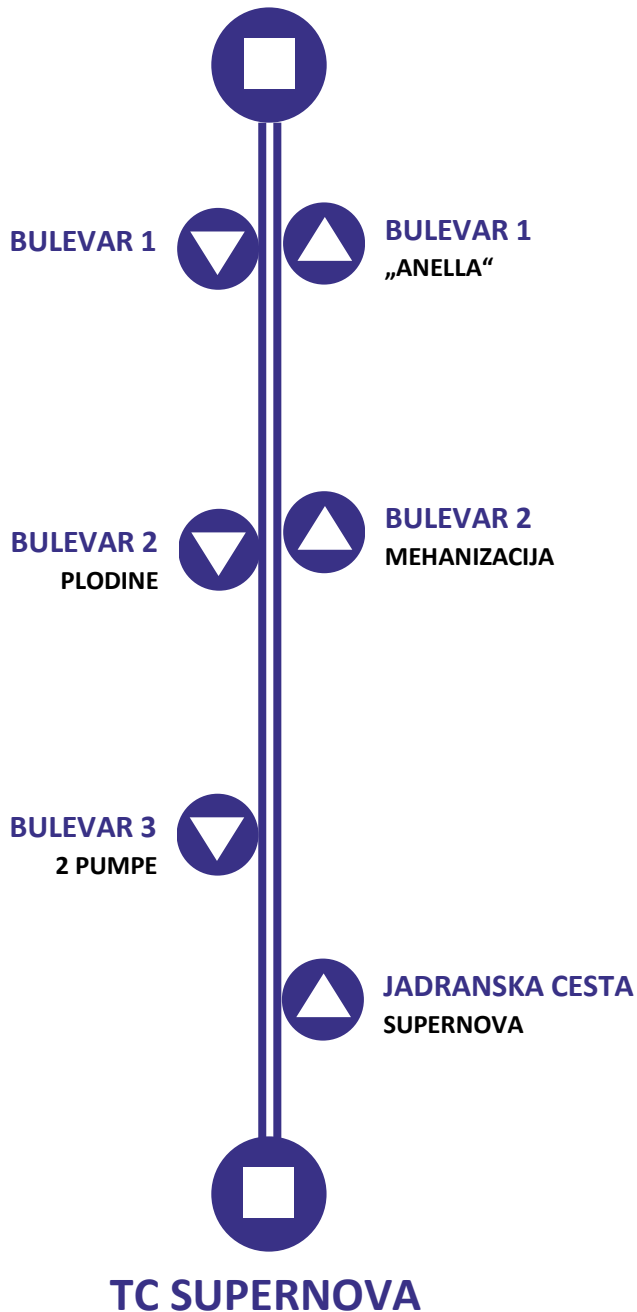

Između stanica oko 3 min. App. Between stations

11B

SUPERNOVA

KOLODVOR

POLASCI RADNIM DANOM DEPARTURES – WORKING DAYS

KOLODVOR			SUPERNOVA		
07:45	08:45	09:45	07:20	08:00	09:00
10:45	11:45	12:45	10:00	11:00	12:00
13:50	14:45	15:45	13:00	14:10	15:00
16:45	17:45	18:45	16:00	17:00	18:00
19:50	20:50		19:00	20:10	21:10

POLASCI SUBOTOM DEPARTURES – SATURDAYS

KOLODVOR			SUPERNOVA		
07:45	08:45	09:45	07:20	08:00	09:00
10:45	11:45	12:45	10:00	11:00	12:00
13:50	15:50	17:50	13:00	14:05	16:00
19:15			18:00	19:30	21:10

NAPOMENA : NE PROMETUJE NEDJELJOM I BLAGDANOM

 VOZNI RED JE PODLOŽAN PROMJENAMA BEZ PRETHODNE NAJAVE
TIMETABLE IS SUBJECT TO CHANGE WITHOUT PRIOR NOTICE