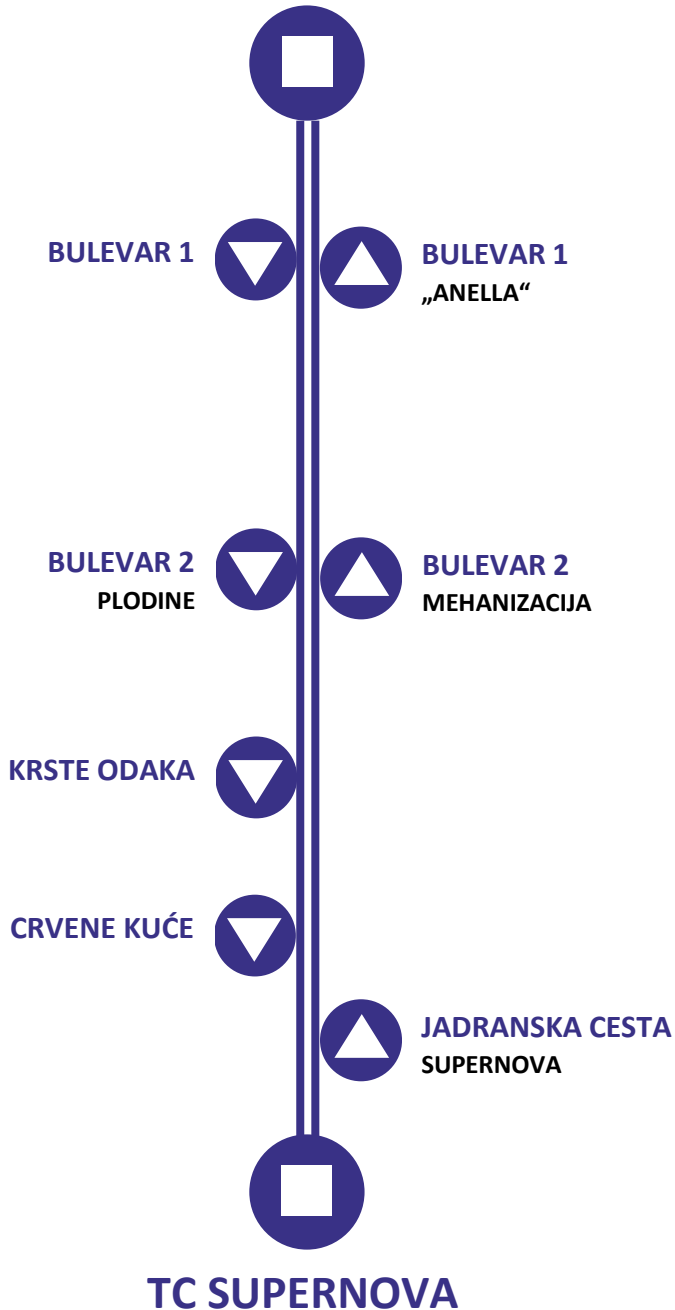

Između stanica oko 3 min. App. Between stations

KOLODVOR

11A

CRVENE KUĆE (SUPERNOVA)
**POLASCI RADNIM DANOM
DEPARTURES – WORKING DAYS**

KOLODVOR			CRVENE KUĆE		
07:45	08:45	10:45	07:15	07:55	08:55
11:45	12:45	13:50	10:55	11:55	12:55
14:45	15:45	16:45	14:00	14:55	15:55
18:45	19:50	20:50	16:55	18:55	20:00
			21:00		

POLASCI SUBOTOM
DEPARTURES – SATURDAYS

KOLODVOR			CRVENE KUĆE		
07:45	08:45	10:45	07:15	07:55	08:55
11:45	12:45	13:50	10:55	11:55	12:55
15:50	17:50	19:15	14:00	15:55	17:55
			19:20		

NAPOMENA: NE PROMETUJE NEDJELJOM I BLAGDANOM
