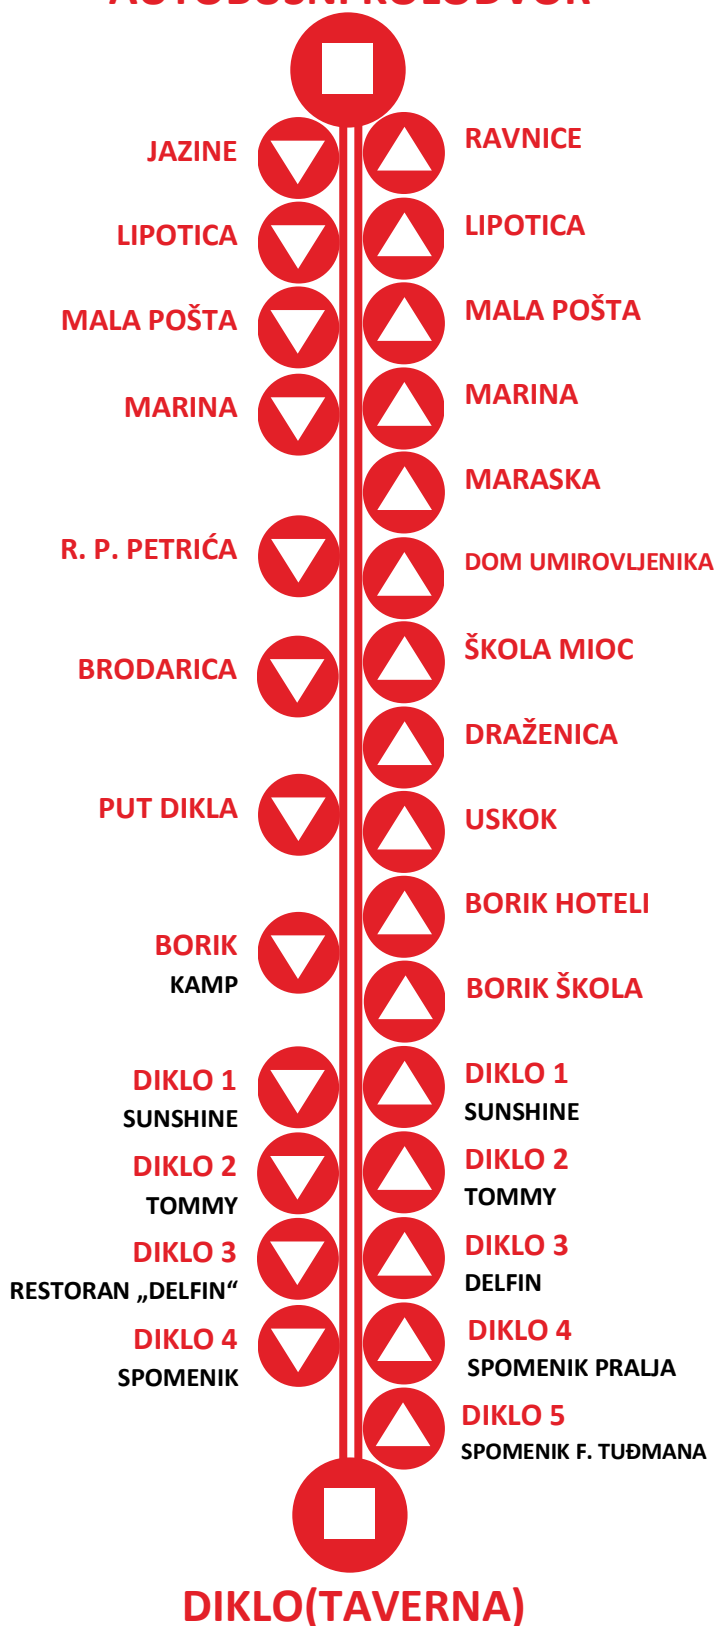

Između stanica oko 3 min. App. Between stations

AUTOBUSNI KOLODVOR

8A

DIKLO – PUNTAMIKA
**POLASCI RADNIM DANOM
DEPARTURES – WORKING DAYS**

KOLODVOR			DIKLO		
05:00	05:45	06:40	05:20	06:20	07:20
07:20	07:50	08:20	07:50	08:20	08:50
08:50	09:20	09:50	09:20	09:50	10:20
10:20	10:50	11:20	10:50	11:20	11:50
11:50	12:20	12:50	12:20	12:50	13:20
13:20	13:50	14:20	13:50	14:20	14:50
14:50	15:20	15:50	15:20	15:50	16:20
16:20	16:50	17:20	16:50	17:20	17:50
17:50	18:20	18:50	18:20	18:50	19:20
19:20	19:50	20:20	19:50	20:20	20:50
21:20	22:20		21:50	22:40	

KOLODVOR			DIKLO		
05:45	06:40	07:50	06:20	07:20	08:20
08:50	09:50	10:50	09:20	10:20	11:20
11:50	12:50	13:40	12:20	13:20	14:00
14:20	15:20	16:20	14:50	15:50	16:50
17:20	18:20	19:20	17:50	18:50	19:50
20:20	21:20	22:20	20:40	21:40	22:40