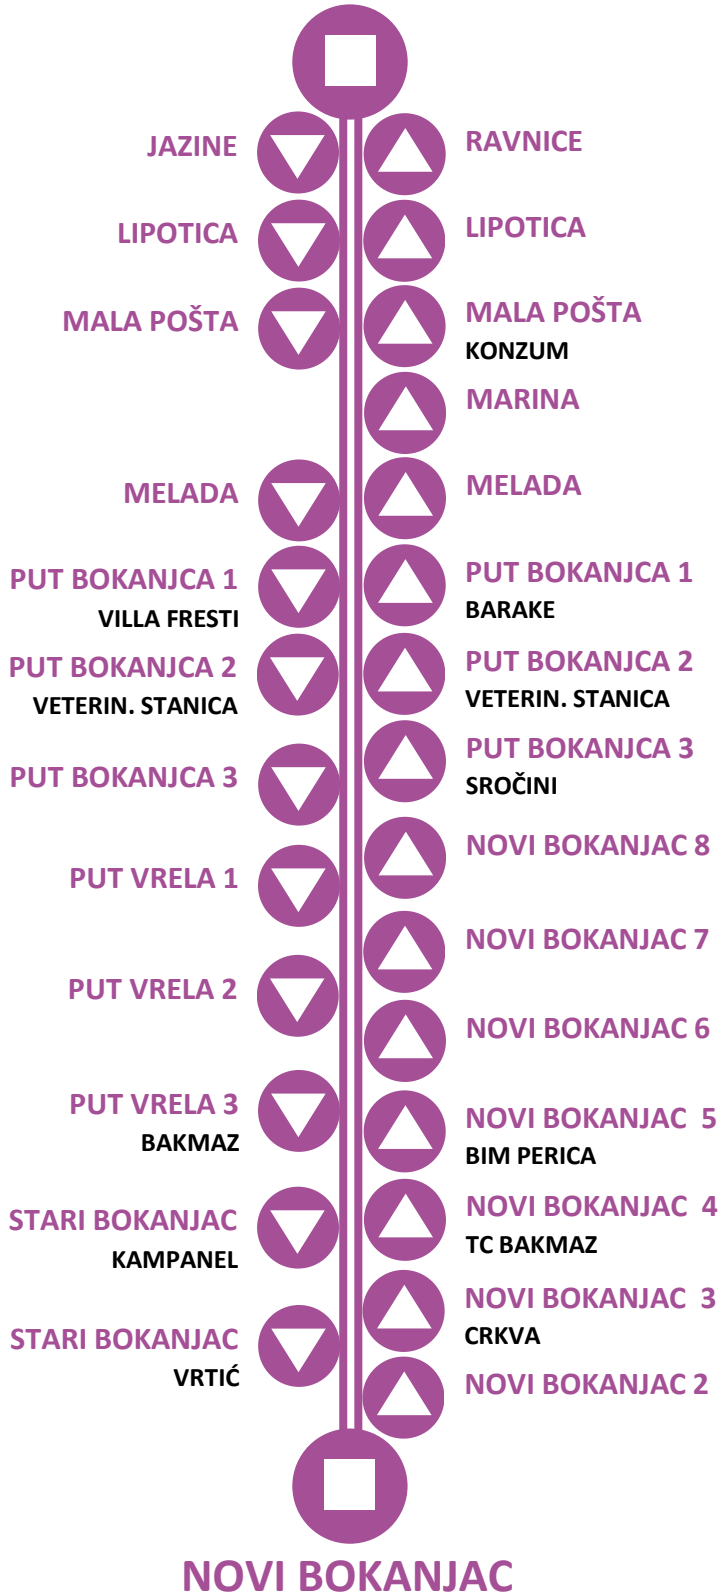

Između stanica oko 3 min. App. between stations

## AUTOBUSNI KOLODVOR

## BOKANJAC (NOVO NASELJE)

POLASCI RADNIM DANOM  
DEPARTURES – WORKING DAYS

KOLODVOR			BOKANJAC		
05:00	05:45	06:40	05:15	06:15	07:20
07:00	07:50	08:20	08:15	08:45	09:15
08:50	09:20	09:50	09:45	10:15	10:45
10:20	10:50	11:20	11:15	11:45	12:15
11:50	12:20	12:50	12:45	13:15	13:35
13:15	13:40	14:00	13:55	14:15	14:45
14:20	14:50	15:20	15:15	15:45	16:15
15:50	16:20	16:50	16:45	17:15	17:45
17:20	17:50	18:20	18:15	18:45	19:15
18:50	19:20	19:50	19:45	20:15	20:35
20:20	20:50	21:20	21:15	21:35	22:35
22:20					

POLASCI SUBOTOM NEDJELJOM I BLAGDANOM  
DEPARTURES – SATURDAYS SUNDAYS AND HOLIDAYS

KOLODVOR			BOKANJAC		
05:45	06:40	07:50	06:15	07:15	08:15
08:50	09:50	10:50	09:15	10:15	11:15
11:50	12:50	13:40	12:15	13:15	13:55
14:20	15:20	16:20	14:45	15:45	16:45
17:20	18:20	19:20	17:45	18:45	19:45
20:20	21:20	22:20	20:35	21:35	22:35