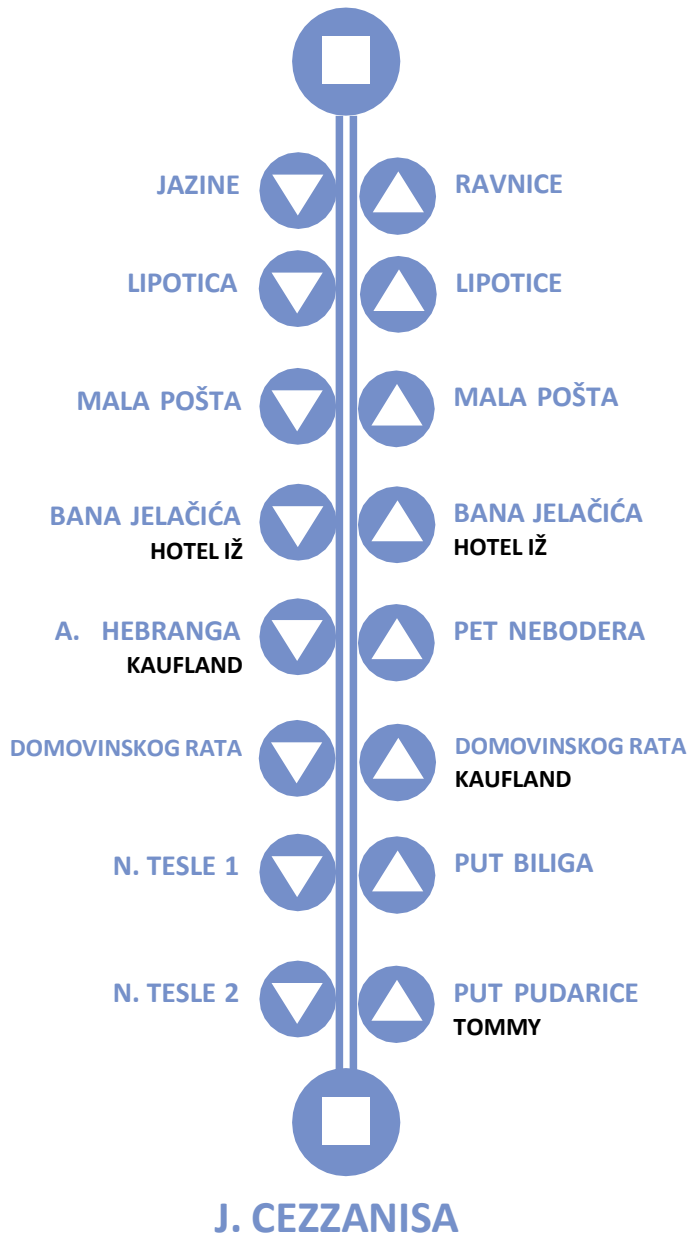

Između stanica oko 3 min. App. Between stations

**AUTOBUSNI KOLODVOR**

# 6

**PLOVANIJA (BILI BRIG)**

 POLASCI RADNIM DANOM  
 DEPARTURES – WORKING DAYS

KOLODVOR			B.BRIG		
08:20	09:20		08:50	09:50	10:50
10:20	11:20	12:20	11:50	12:50	13:40
13:15	14:00	14:50	14:20	15:20	16:20
15:50	16:50	17:50	17:20	18:20	19:20
18:50	19:50	20:50	20:20	21:10	