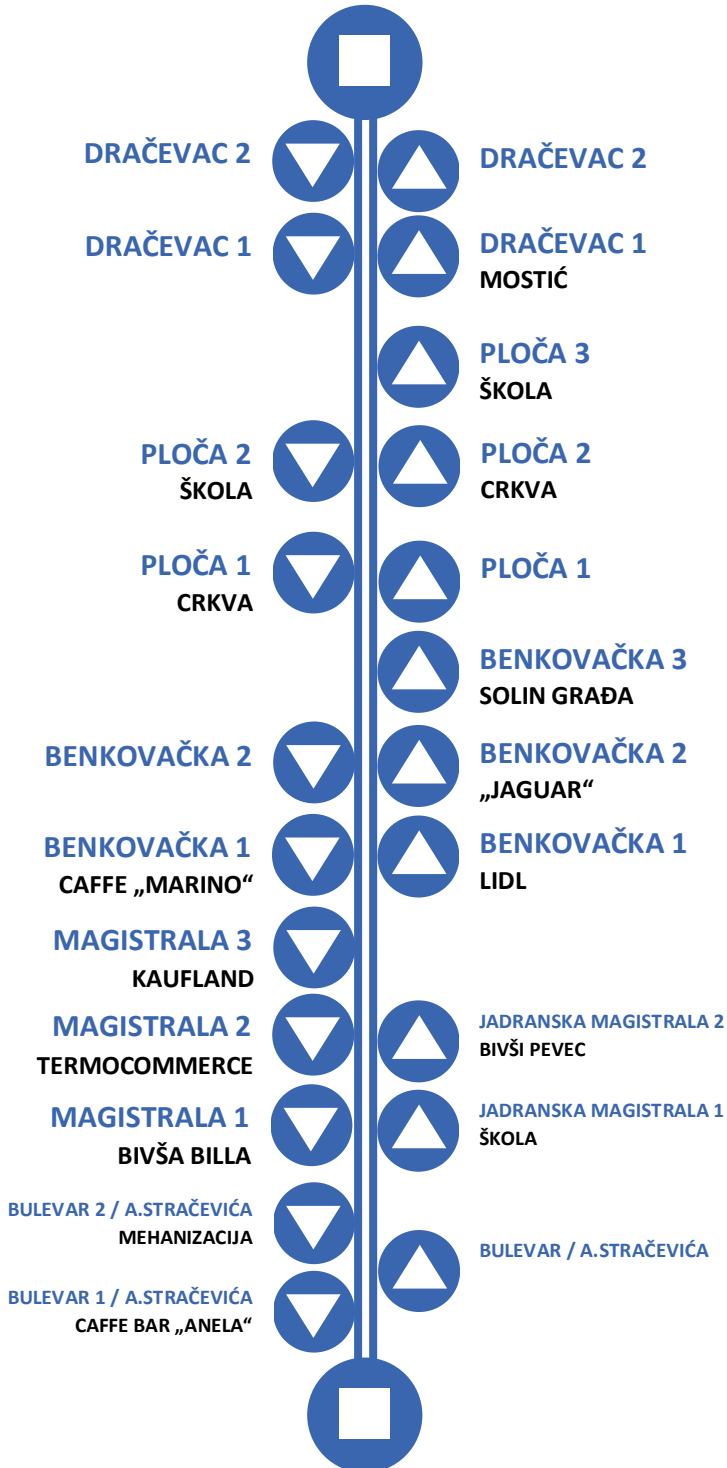

Između stanica oko 3 min. App. between stations

**DRAČEVAC 3
(CRKVA)**

AUTOBUSNI KOLODVOR

1B

DRAČEVAC
**POLASCI RADNIM DANOM
DEPARTURES – WORKING DAYS**
KOLODVOR
DRAČEVAC

KOLODVOR			DRAČEVAC		
05:15			05:30		
05:45	06:45	07:15	06:00	06:30	07:00
07:45	08:20	09:00	07:30	08:00	08:40
09:40	10:20	11:00	09:20	10:00	10:40
11:40	12:15	12:45	11:20	12:00	12:30
13:15	13:45	14:20	13:00	13:30	14:00
15:00	15:40	16:20	14:40	15:20	16:00
17:00	17:40	18:20	16:40	17:20	18:00
19:15	19:45	20:15	18:40	19:30	20:00
20:45	21:45	22:45	20:30	21:00	22:00

**POLASCI SUBOTOM NEDJELJOM I BLAGDANOM
DEPARTURES – SATURDAYS SUNDAYS AND HOLIDAYS**
KOLODVOR
DRAČEVAC

06:45	07:45	08:45	06:00	07:00	08:00
09:45	10:45	11:45	09:00	10:00	11:00
12:45	13:45	14:45	12:00	13:00	14:00
15:45	16:45	17:45	15:00	16:00	17:00
18:45	19:45	20:45	18:00	19:00	20:00
21:45	22:45		21:00	22:00	