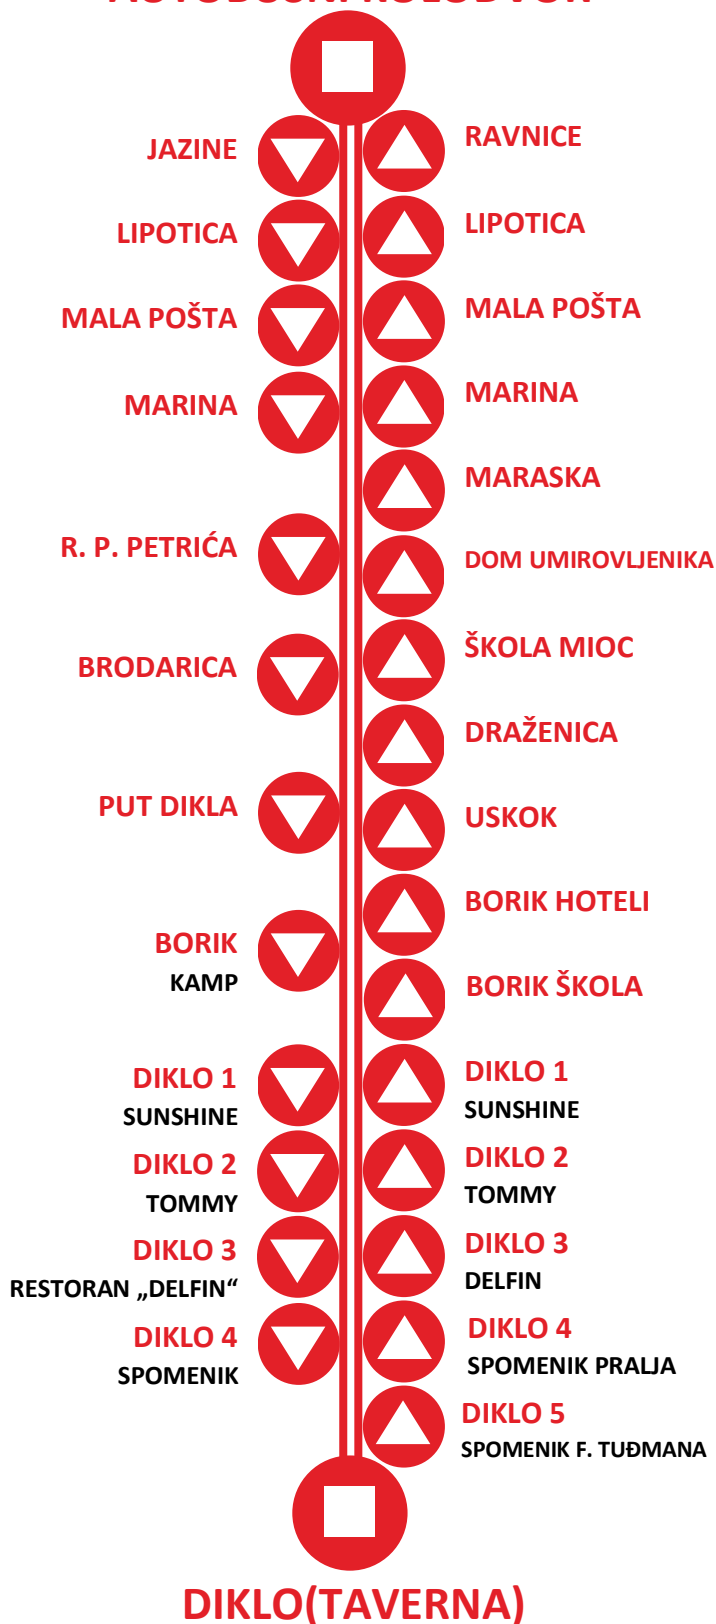

Između stanica oko 3 min. App. Between stations

AUTOBUSNI KOLODVOR

8A

DIKLO – PUNTAMIKA
POLASCI RADNIM DANOM
DEPARTURES – WORKING DAYS
KOLODVOR

05:00	05:45	06:40
07:20	07:50	08:20
08:50	09:20	09:50
10:20	10:50	11:20
11:50	12:20	12:50
13:20	13:50	14:20
14:50	15:20	15:50
16:20	16:50	17:20
17:50	18:20	18:50
19:20	19:50	20:20
21:20	22:20	

DIKLO

05:20	06:20	07:20
07:50	08:20	08:50
09:20	09:50	10:20
10:50	11:20	11:50
12:20	12:50	13:20
13:50	14:20	14:50
15:20	15:50	16:20
16:50	17:20	17:50
18:20	18:50	19:20
19:50	20:20	20:50
21:50	22:50	

Napomena - polasci sa Puntamike su + 5 min. U odnosu na polaske iz Dikla

DIKLO

06:20	07:20	08:20
09:20	10:20	11:20
12:20	13:20	14:00
14:50	15:50	16:50
17:50	18:50	19:50
20:40	21:40	22:40