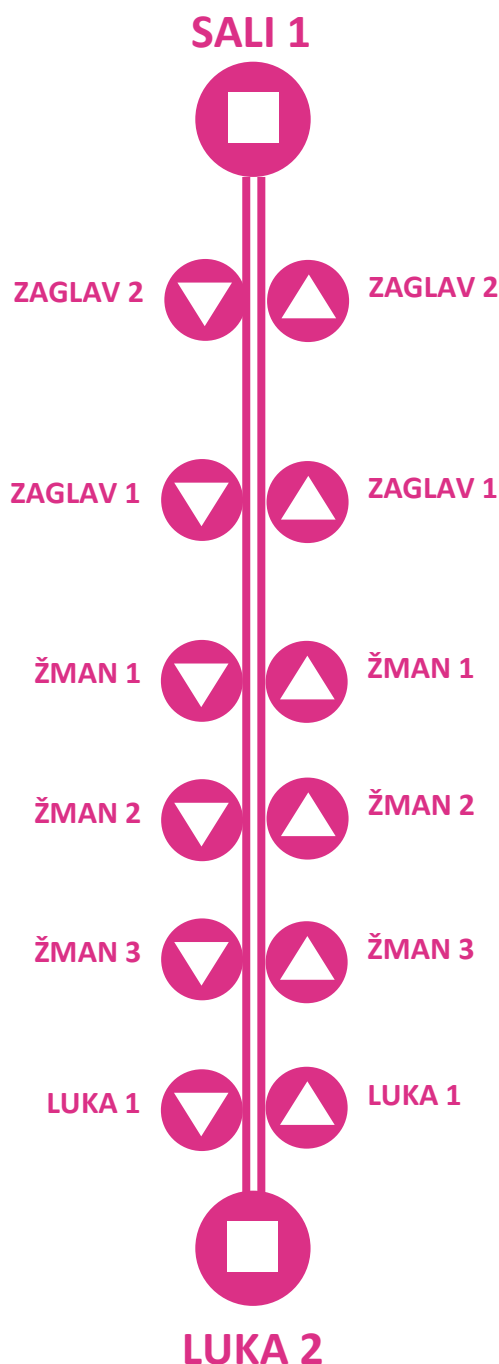

VRIJEDI OD 16.09.2022

202

SALI – ZAGLAV - LUKA

POLASCI RADNIM DANOM I SUBOTOM
DEPARTURES – WORKING DAYS AND SATURDAYS

POLAZAK IZ / FROM

ZAGLAV

06:35 10:00 11:45
15:45 20:45

POLAZAK IZ / FROM

LUKA

05:50 07:30 11:00
15:00 20:00

SALI

10:00

LUKA

07:30

POLASCI NEDJELJOM I BLAGDANOM
DEPARTURES – SUNDAYS AND HOLIDAYS

ZAGLAV

09:00 17:45 19:25

LUKA

08:15 17:00 18:45

NAPOMENA:

- Linija subotom ne prometuje.
- Petkom linija LUKA – ZAGLAV prometuje u 15.30 (15.50 Sali – Zaglav)
- Petkom linija ZAGLAV – LUKA prometuje u 16.00

NOTICE:

- On Saturdays bus does not operate.
- Friday line LUKA – ZAGLAV operates at 15.30
- Friday line ZAGLAV – LUKA operates at 16.00