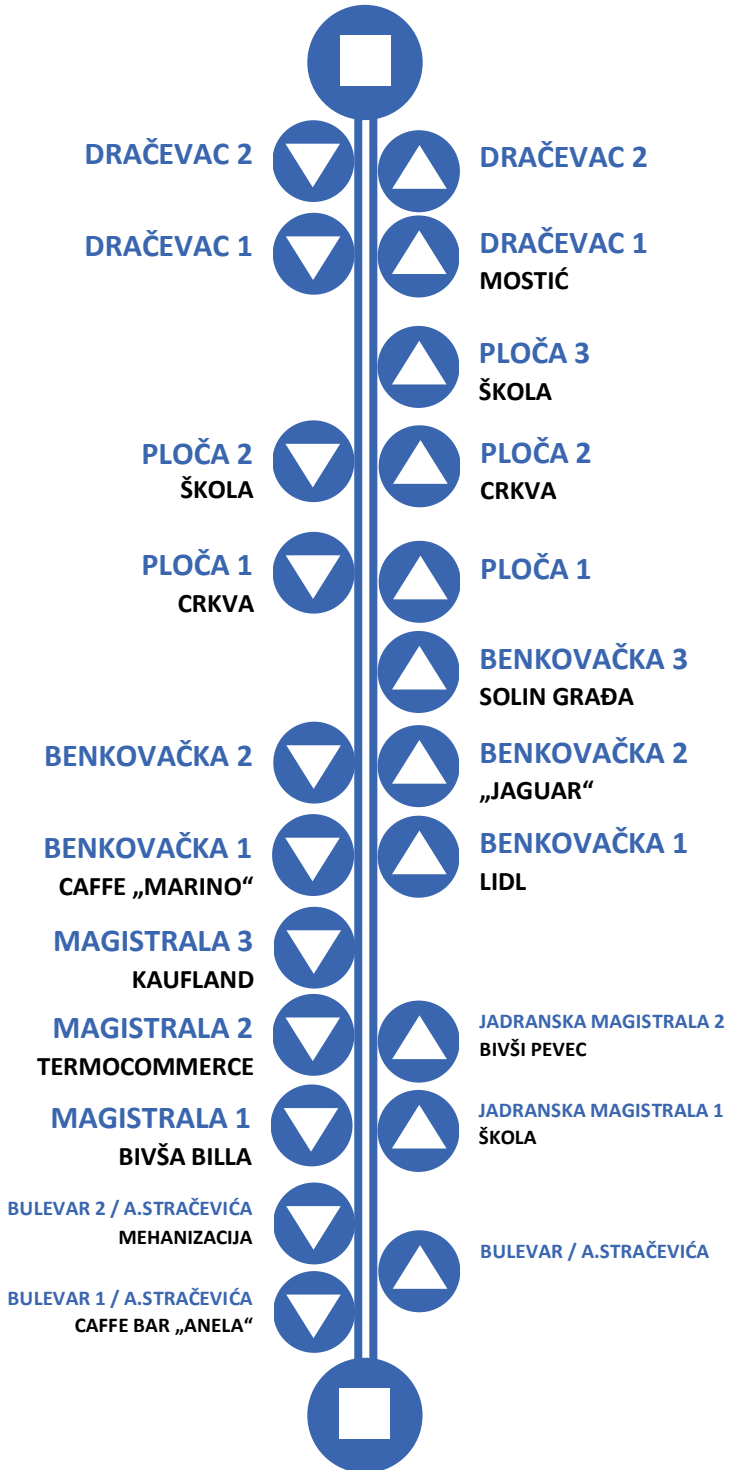

Između stanica oko 3 min. App. between stations

**DRAČEVAC 3
(CRKVA)**

AUTOBUSNI KOLODVOR

1B

DRAČEVAC

 POLASCI RADNIM DANOM
 DEPARTURES – WORKING DAYS

KOLODVOR

			DRAČEVAC		
			05:15	05:00	05:30
05:45	06:45	07:15	06:00	06:30	07:00
07:45	08:20	09:00	07:30	08:00	08:40
09:40	10:20	11:00	09:20	10:00	10:40
11:40	12:15	12:45	11:20	12:00	12:30
13:15	13:45	14:20	13:00	13:30	14:00
15:00	15:40	16:20	14:40	15:20	16:00
17:00	17:40	18:20	16:40	17:20	18:00
19:15	19:45	20:15	18:40	19:30	20:00
20:45	21:45	22:45	20:30	21:00	22:00

 POLASCI SUBOTOM NEDJELJOM I BLAGDANOM
 DEPARTURES – SATURDAYS SUNDAYS AND HOLIDAYS

KOLODVOR

			DRAČEVAC		
			06:00	07:00	08:00
06:45	07:45	08:45	06:00	07:00	08:00
09:45	10:45	11:45	09:00	10:00	11:00
12:45	13:45	14:45	12:00	13:00	14:00
15:45	16:45	17:45	15:00	16:00	17:00
18:45	19:45	20:45	18:00	19:00	20:00
21:45	22:45		21:00	22:00	