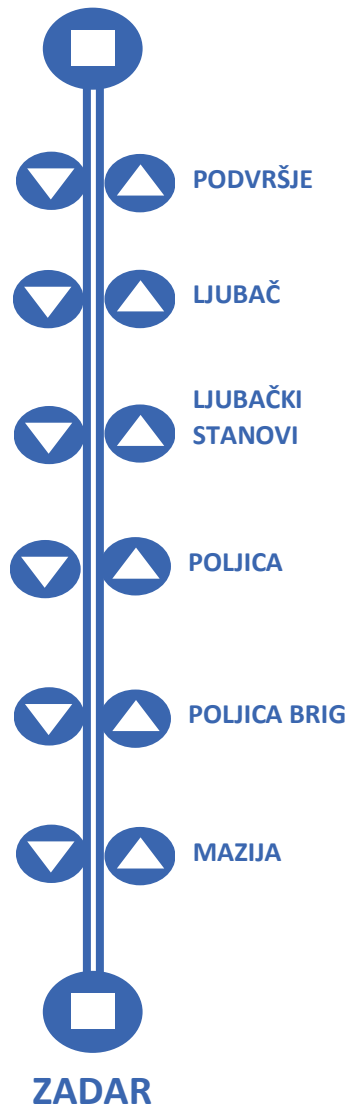

## ZADAR - RAŽANAC

**RAŽANAC**

**POLASCI RADNIM DANOM**  
**DEPARTURES – WORKING DAYS**
**ZADAR**
**RAŽANAC**

RADNIM DANOM / WORKING DAYS

05:45	11:00	14:30	04:55	06:35	12:45
16:30	20:30		16:40	17:15	

SUBOTA / SATURDAY

**14:30**
**05:35**
**POLASCI NEDJELJOM I BLAGDANOM**  
**DEPARTURES – SUNDAYS AND HOLIDAYS**
**ZADAR**
**RAŽANAC**
**14:30**
**05:20 12:00**