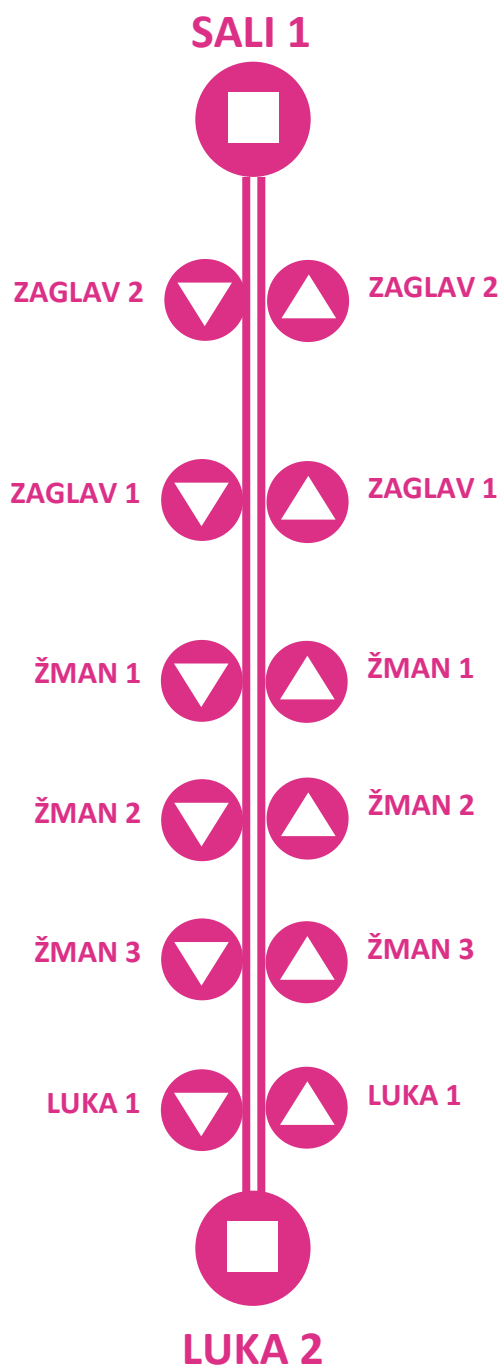

# 202

SALI – ZAGLAV - LUKA

 POLASCI RADNIM DANOM I SUBOTOM  
 DEPARTURES – WORKING DAYS AND SATURDAYS

POLAZAK IZ / FROM

**ZAGLAV**

 06:35 10:05 11:45  
 16:10 20:45

POLAZAK IZ / FROM

**LUKA**

 06:00 **07:30** 11:15  
 15:45 20:15

**SALI**

10:00

**LUKA**
**07:30**

 POLASCI NEDJELJOM I BLAGDANOM  
 DEPARTURES – SUNDAYS AND HOLIDAYS

**ZAGLAV**

09:00 17:45 19:25

**LUKA**

08:30 17:15 19:00

NAPOMENA:

■ Linija subotom ne prometuje .