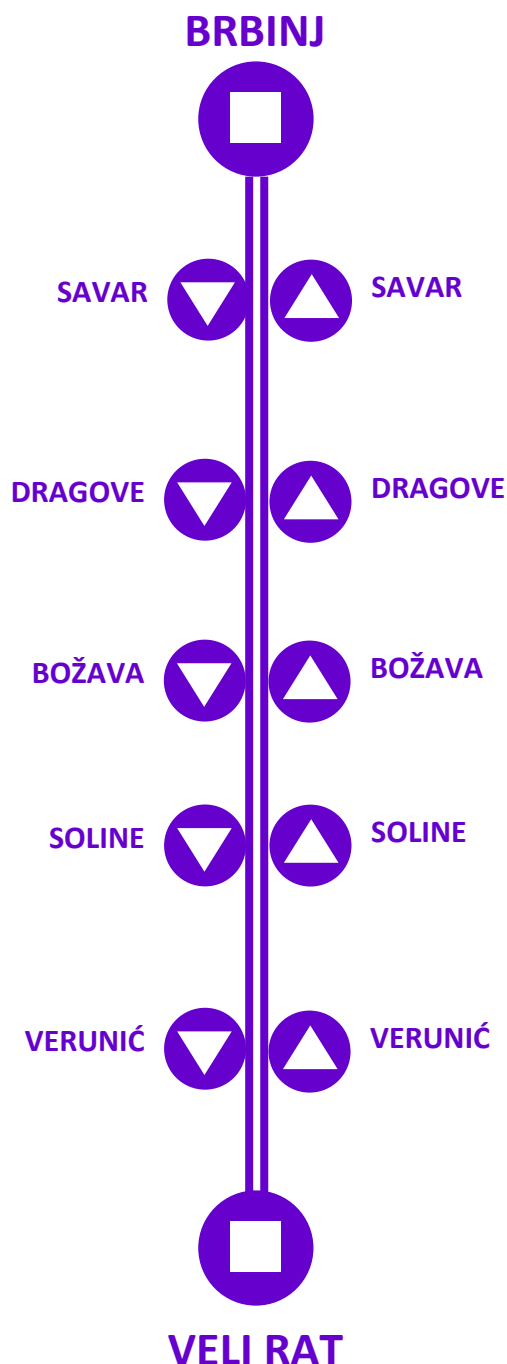

VRIJEDI OD 03.06.-14.07.2022.

201

BRBINJ – VELI RAT

POLASCI RADNIM DANOM I SUBOTOM
DEPARTURES – WORKING DAYS AND SATURDAYS

BRBINJ			VELI RAT		
PON-UTO-SRI-ČET / MON-TUR-WED-THU			PETAK / FRIDAY		
11:45	16:45	22:15	04:30	10:30	16:00
11:45	18:30	22:15	04:30	17:30	
SUBOTA / SATURDAY					
09:45	13:45	16:45	04:30	13:00	15:50
22:15					

POLASCI NEDJELJOM I BLAGDANOM
DEPARTURES – SUNDAYS AND HOLIDAYS

BRBINJ		VELI RAT	
10:45	14:45	09:45	17:30

NAPOMENA:

- Linija Brbinj – Veli Rat 15.06. i 21.06. prometuje u 18:30
- Linija Veli Rat – Brbinj ne prometuje ponedjeljkom i srijedom
- Linija prometuje 25.06., 02.07. i 09.07.