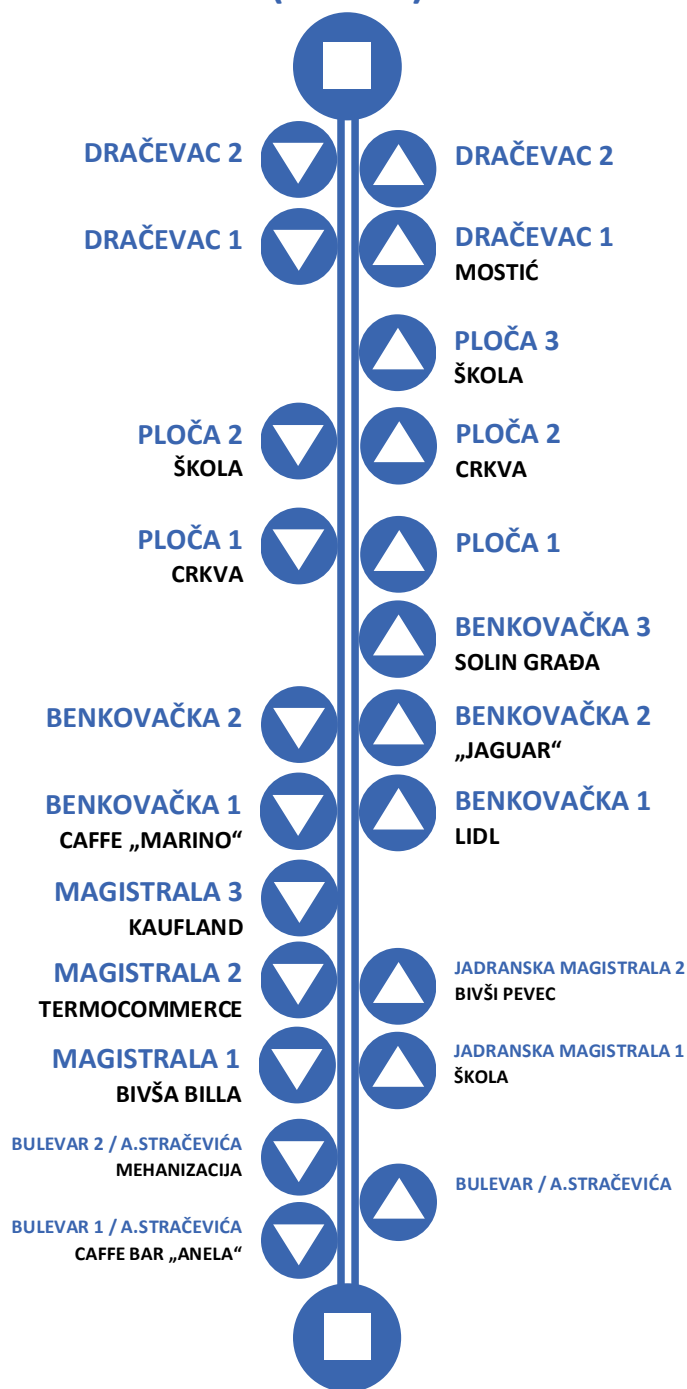

Između stanica oko 3 min. App. between stations

1B

DRAČEVAC

DRAČEVAC 3 (CRKVA)

AUTOBUSNI KOLODVOR

POLASCI RADNIM DANOM DEPARTURES – WORKING DAYS

KOLODVOR			DRAČEVAC		
		05:15			05:30
05:45	06:45	07:15	06:00	06:30	07:00
07:45	08:20	09:00	07:30	08:00	08:40
09:40	10:20	11:00	09:20	10:00	10:40
11:40	12:15	12:45	11:20	12:00	12:30
13:15	13:45	14:20	13:00	13:30	14:00
15:00	15:40	16:20	14:40	15:20	16:00
17:00	17:40	18:20	16:40	17:20	18:00
19:15	19:45	20:15	18:40	19:30	20:00
20:45	21:45	22:45	20:30	21:00	22:00

POLASCI SUBOTOM NEDJELJOM I BLAGDANOM DEPARTURES – SATURDAYS SUNDAYS AND HOLIDAYS

KOLODVOR			DRAČEVAC		
06:45	07:45	08:45	06:00	07:00	08:00
09:45	10:45	11:45	09:00	10:00	11:00
12:45	13:45	14:45	12:00	13:00	14:00
15:45	16:45	17:45	15:00	16:00	17:00
18:45	19:45	20:45	18:00	19:00	20:00
21:45	22:45		21:00	22:00