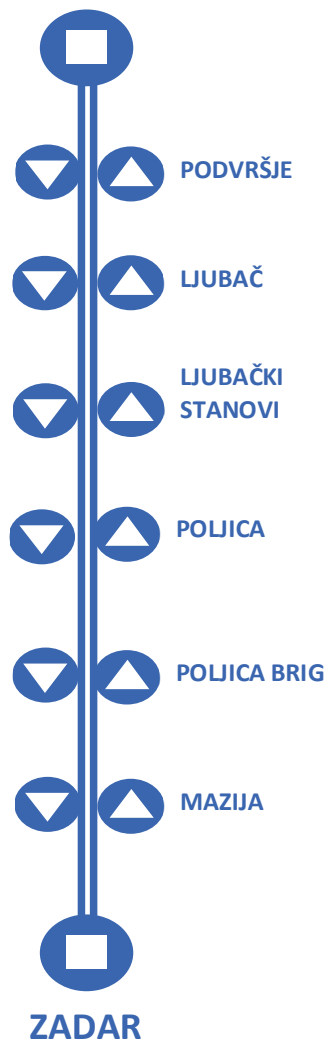

VRIJEDI OD 06.09.2021

106

ZADAR - RAŽANAC

RAŽANAC

POLASCI RADNIM DANOM
DEPARTURES – WORKING DAYS
ZADAR
RAŽANAC
RADNIM DANOM / WORKING DAYS

05:45	11:00	14:30	04:55	06:35	12:45
16:30	20:30		16:40	17:15	18:15

SUBOTA / SATURDAY

11:00	14:30	05:35	12:00
--------------	--------------	--------------	--------------

POLASCI NEDJELJOM I BLAGDANOM
DEPARTURES – SUNDAYS AND HOLIDAYS
ZADAR
RAŽANAC

11:00	14:30	05:20	12:00
--------------	--------------	--------------	--------------

 VOZNI RED JE PODLOŽAN PROMJENAMA BEZ PRETHODNE NAJAVE
 TIMETABLE IS SUBJECT TO CHANGE WITHOUT PRIOR NOTICE

www.liburnija-zadar.hr