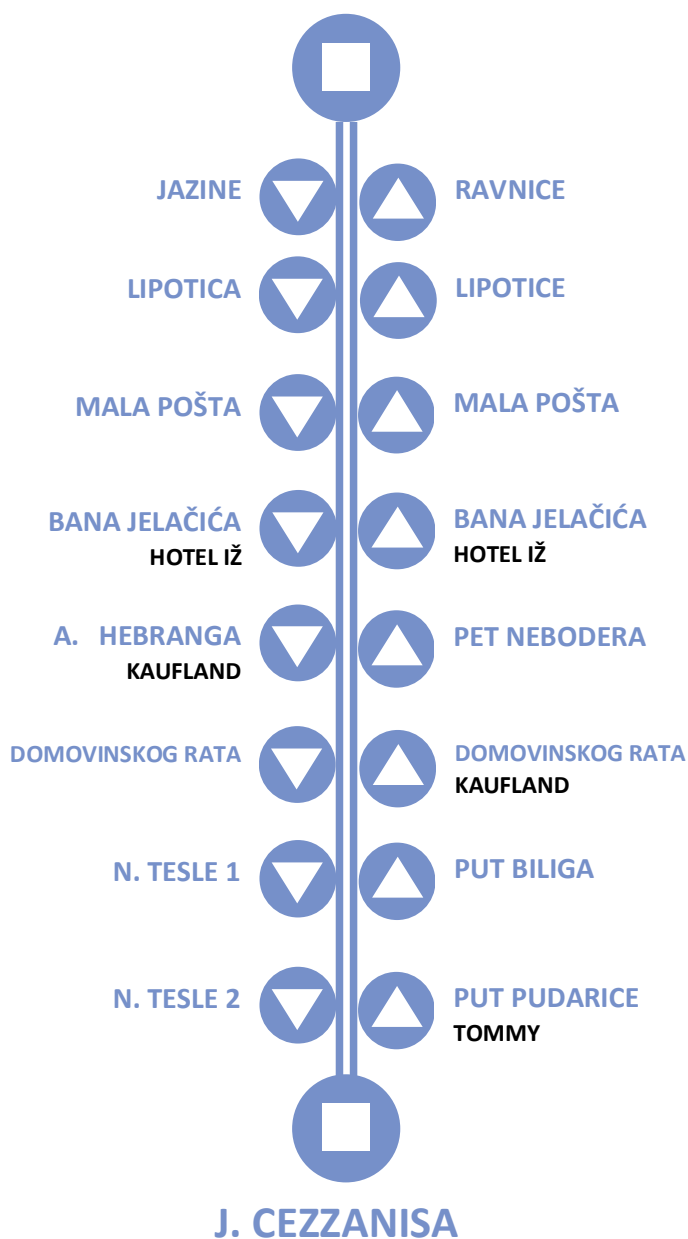

Između stanica oko 3 min. App. Between stations

**AUTOBUSNI KOLODVOR**

# 6

**PLOVANIJA (BILI BRIG)**

 POLASCI RADNIM DANOM  
 DEPARTURES – WORKING DAYS

KOLODVOR			B.BRIG		
08:20	09:20		08:50	09:50	10:50
10:20	11:20	12:20	11:50	12:50	13:40
13:20	14:00	14:50	14:20	15:20	16:20
15:50	16:50	17:50	17:20	18:20	19:20
18:50	19:50	20:50	20:20	21:10	