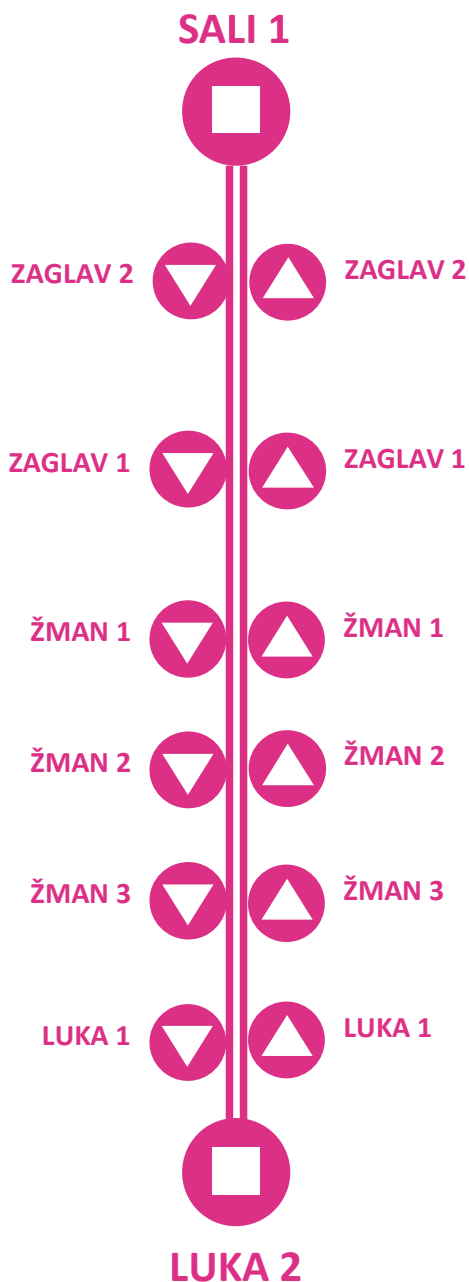

VRIJEDI OD 15.11.2021

202

SALI – ZAGLAV - LUKA

 POLASCI RADNIM DANOM I SUBOTOM
 DEPARTURES – WORKING DAYS AND SATURDAYS

ZAGLAV

 06:35 10:05 11:45
 15:45 20:45

LUKA

 05:50 07:30 11:00
 15:00 20:00

SALI

10:00

LUKA

07:30

 POLASCI NEDJELJOM I BLAGDANOM
 DEPARTURES – SUNDAYS AND HOLIDAYS

ZAGLAV

09:00 17:45 19:25

LUKA

08:15 17:00 18:45

NAPOMENA:

- Linija subotom ne prometuje .
- Petkom linija prometuje u 15:30 (15:50 Sali – Zaglav).
- * Petkom linija prometuje u 16:00