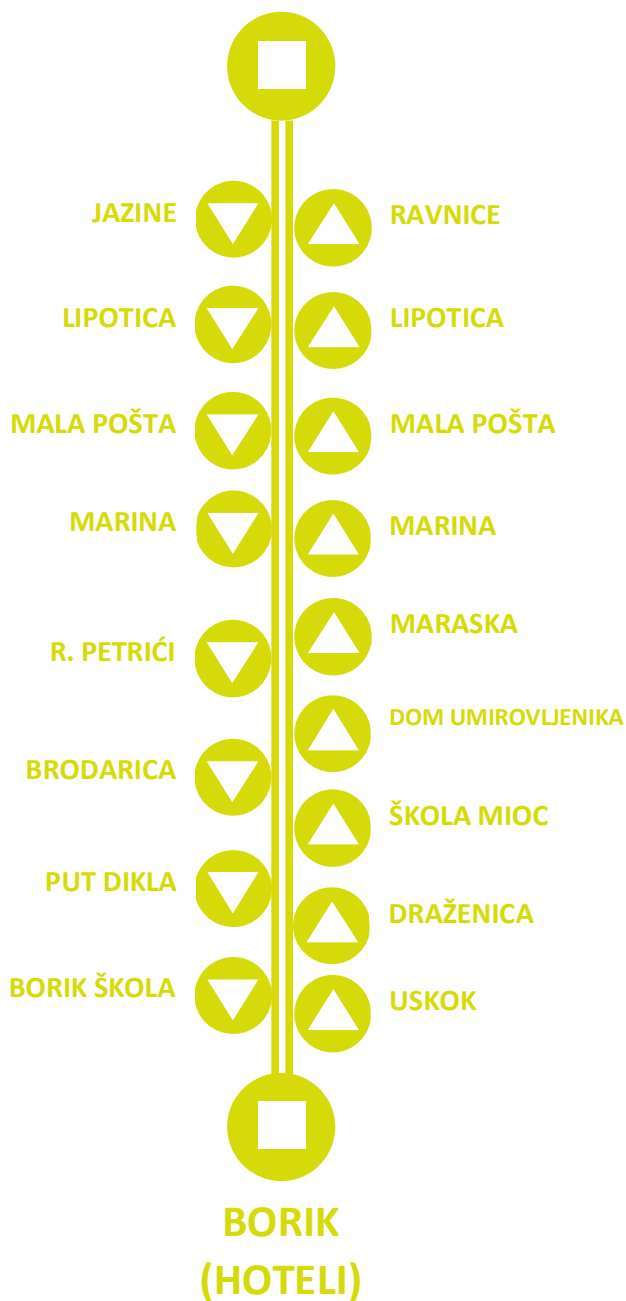

Između stanica oko 3 min. App. between stations

**AUTOBUSNI KOLODVOR**

# 5A

**PUNTAMIKA (BORIK)**

 POLASCI RADNIM DANOM  
 DEPARTURES – WORKING DAYS

**KOLODVOR**

07:00	07:15	07:40
08:20	09:00	09:40
10:20	11:00	11:40
12:20	13:00	13:40
14:20	15:00	15:40
16:20	17:00	17:40
18:20	19:00	19:40
20:20		

**PUNTAMIKA**

07:20	08:00	08:40
09:20	10:00	10:40
11:20	12:00	12:40
13:20	14:00	14:40
15:20	16:00	16:40
17:20	18:00	18:40
19:20	20:00	20:40

**NAPOMENA : PROMETUJE PREKO ŽMIRIĆA**  
**NOTICE : OPERATES VIA ŽMIRIĆI**
**NE PROMETUJE SUBOTOM, NEDJELJOM I**  
**BLAGDANOM**  
**DOES NOT OPERATE ON SATURDAYS, SUNDAYS AND**  
**HOLIDAYS.**
**SUBOTOM, NEDJELJOM I BLAGDANOM PREKO**  
**PUNTAMIKE PROMETUJE LINIJA 8A (KOLOD. – DIKLO –**  
**PUNTAMIKA) .**
**LINE 8A OPERATES ON SATURDAYS, SUNDAYS AND**  
**HOLIDAYS VIA PUNTAMIKA ( BUS STATION - DIKLO –**  
**PUNTAMIKA)**

 VOZNI RED JE PODLOŽAN PROMJENAMA BEZ PRETHODNE NAJAVE  
 TIMETABLE IS SUBJECT TO CHANGE WITHOUT PRIOR NOTICE