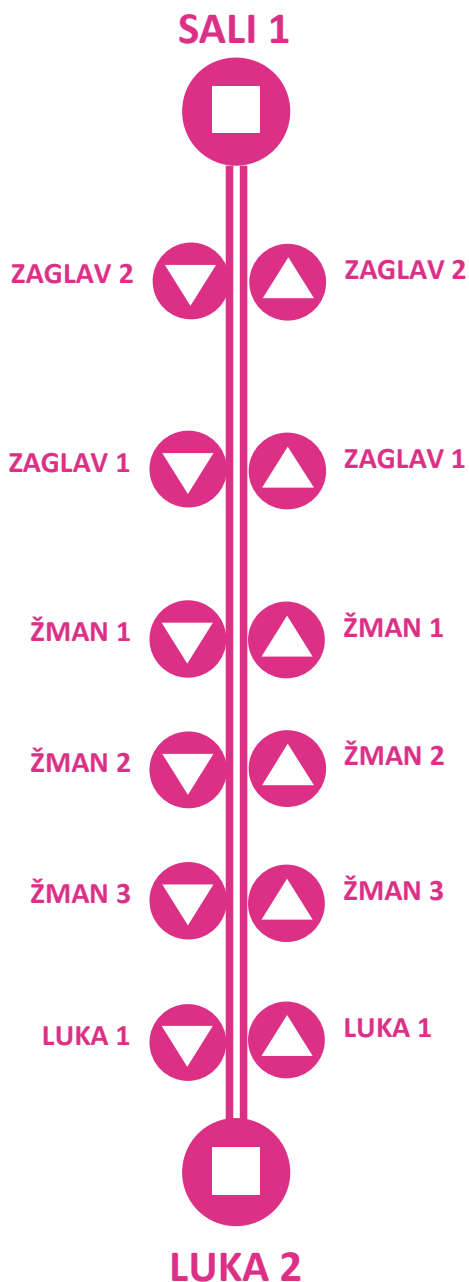

VRIJEDI OD 06.09.2021

202

SALI – ZAGLAV - LUKA

 POLASCI RADNIM DANOM I SUBOTOM
 DEPARTURES – WORKING DAYS AND SATURDAYS

ZAGLAV

 06:45 10:05 12:00
 13:20 15:50 21:00

LUKA

 06:20 07:30 11:30
 15:30 20:30

SALI

10:00

LUKA

07:30

 POLASCI NEDJELJOM I BLAGDANOM
 DEPARTURES – SUNDAYS AND HOLIDAYS

ZAGLAV

09:15 17:40 19:30

LUKA

08:45 17:15 19:00

NAPOMENA:

- Linija subotom ne prometuje .
- Petkom linija prometuje u 16:00 .