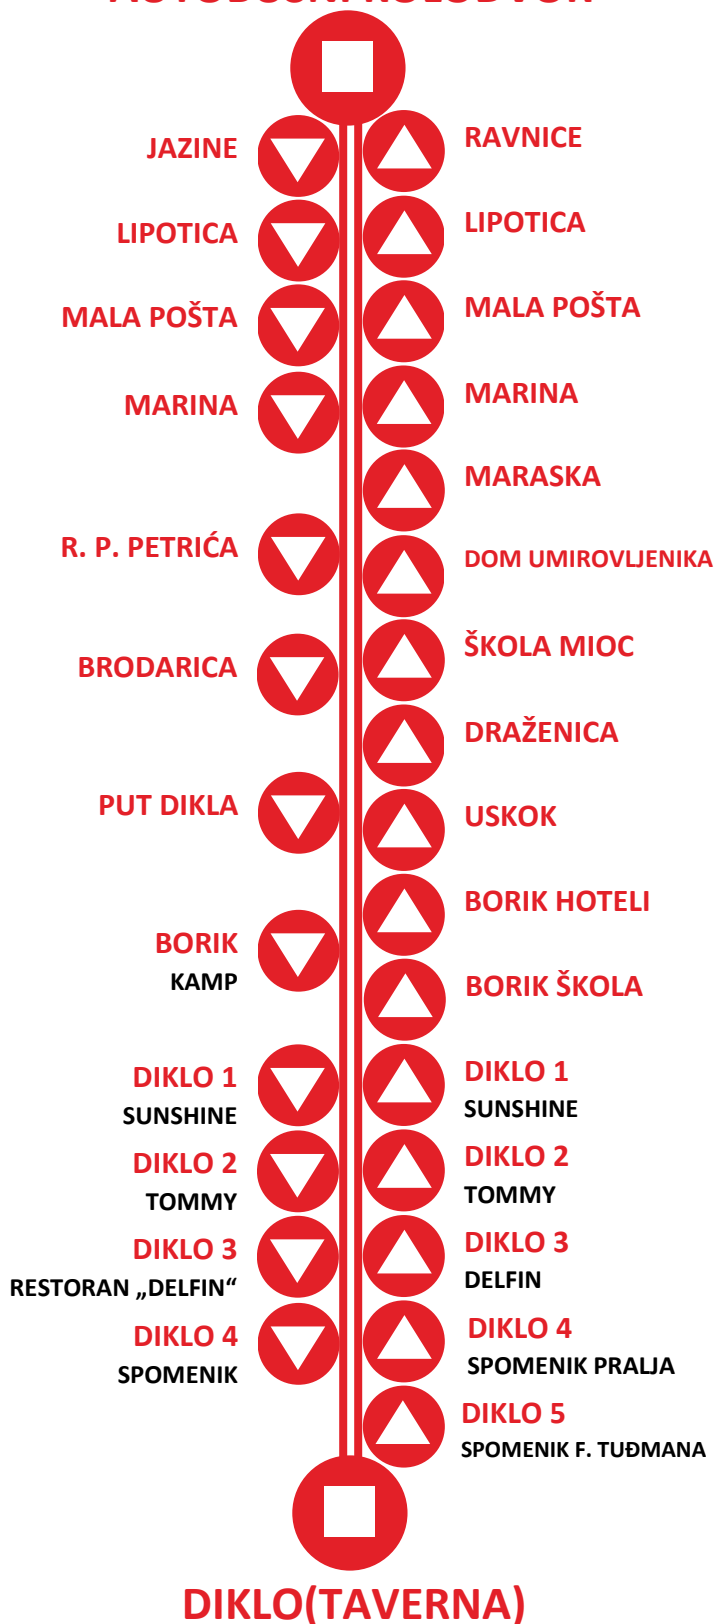

Između stanica oko 3 min. App. Between stations

AUTOBUSNI KOLODVOR

8A

DIKLO – PUNTAMIKA

(Vrijedi od 28.07.2021.)

POLASCI RADNIM DANOM
DEPARTURES – WORKING DAYS

KOLODVOR			DIKLO		
05:00	05:45	06:40	05:20	06:20	07:20
07:20	07:50	08:20	07:50	08:20	08:50
08:50	09:20	09:50	09:20	09:50	10:20
10:20	10:50	11:20	10:50	11:20	11:50
11:50	12:20	12:50	12:20	12:50	13:20
13:20	13:40	14:00	13:50	14:20	14:50
14:20	14:50	15:20	15:20	15:50	16:20
15:50	16:20	16:50	16:50	17:20	17:50
17:20	17:50	18:20	18:20	18:50	19:20
18:50	19:20	19:50	19:50	20:20	20:50
20:20	21:20	22:20	21:50	22:50	23:50
23:20					

Napomena - polasci sa Puntamike su + 5 min. U odnosu na polaske iz Dikla

POLASCI SUBOTOM NEDJELJOM I BLAGDANOM
DEPARTURES – SATURDAYS SUNDAYS AND HOLIDAYS

KOLODVOR			DIKLO		
05:45	06:40	07:20	06:20	07:20	07:50
07:50	08:20	08:50	08:20	08:50	09:20
09:20	09:50	10:20	09:50	10:20	10:50
10:50	11:20	11:40	11:20	11:40	12:00
12:00	12:20	12:50	12:20	12:50	13:20
13:20	13:50	14:20	13:50	14:20	14:50
14:50	15:20	15:50	15:20	15:50	16:20
16:20	16:50	17:20	16:50	17:20	17:50
17:50	18:20	18:50	18:20	18:50	19:20
19:20	19:50	20:20	19:50	20:20	20:50
21:20	22:20	23:20	21:50	22:50	23:50