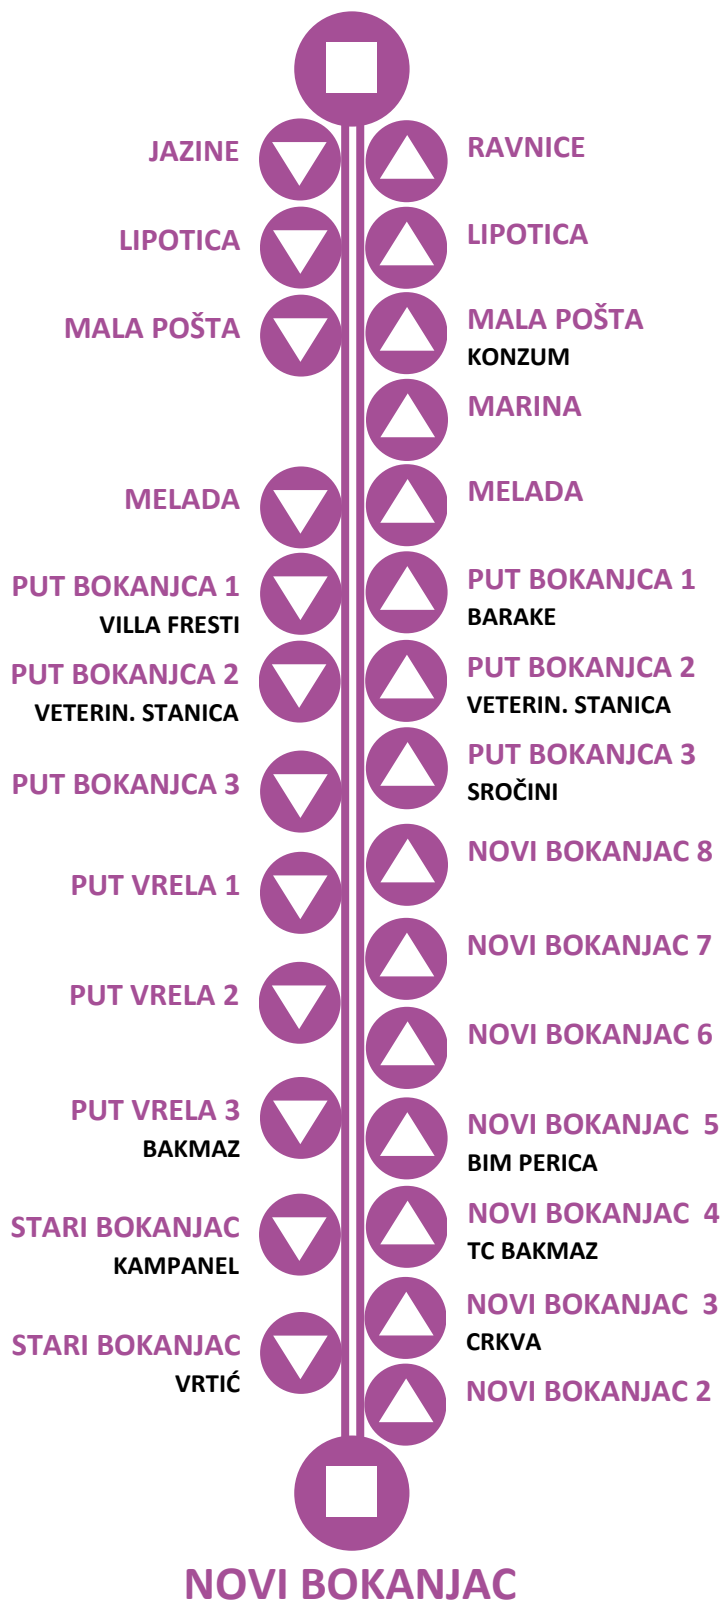

Između stanica oko 3 min. App. between stations

AUTOBUSNI KOLODVOR

7

BOKANJAC (NOVO NASELJE)

(Vrijedi od 03.07.2021.)

POLASCI RADNIM DANOM
DEPARTURES – WORKING DAYS

KOLODVOR			BOKANJAC		
05:00	05:45	06:40	05:15	06:15	07:20
07:00	07:50	08:20	08:15	08:45	09:15
08:50	09:20	09:50	09:45	10:15	10:45
10:20	10:50	11:20	11:15	11:45	12:15
11:50	12:20	12:50	12:45	13:15	13:35
13:20	13:40	14:00	13:55	14:15	14:45
14:20	14:50	15:20	15:15	15:45	16:15
15:50	16:20	16:50	16:45	17:15	17:45
17:20	17:50	18:20	18:15	18:45	19:15
18:50	19:20	19:50	19:45	20:15	20:35
20:20	20:50	21:20	21:15	21:35	22:35
22:20					

POLASCI SUBOTOM NEDJELJOM I BLAGDANOM
DEPARTURES – SATURDAYS SUNDAYS AND HOLIDAYS

KOLODVOR			BOKANJAC		
05:45	06:40	07:50	06:15	07:15	08:15
08:50	09:50	10:50	09:15	10:15	11:15
11:50	12:50	13:40	12:55	13:15	13:55
14:20	15:20	16:20	14:45	15:45	16:45
17:20	18:20	19:20	17:45	18:45	19:45
20:20	21:20	22:20	20:35	21:35	22:35