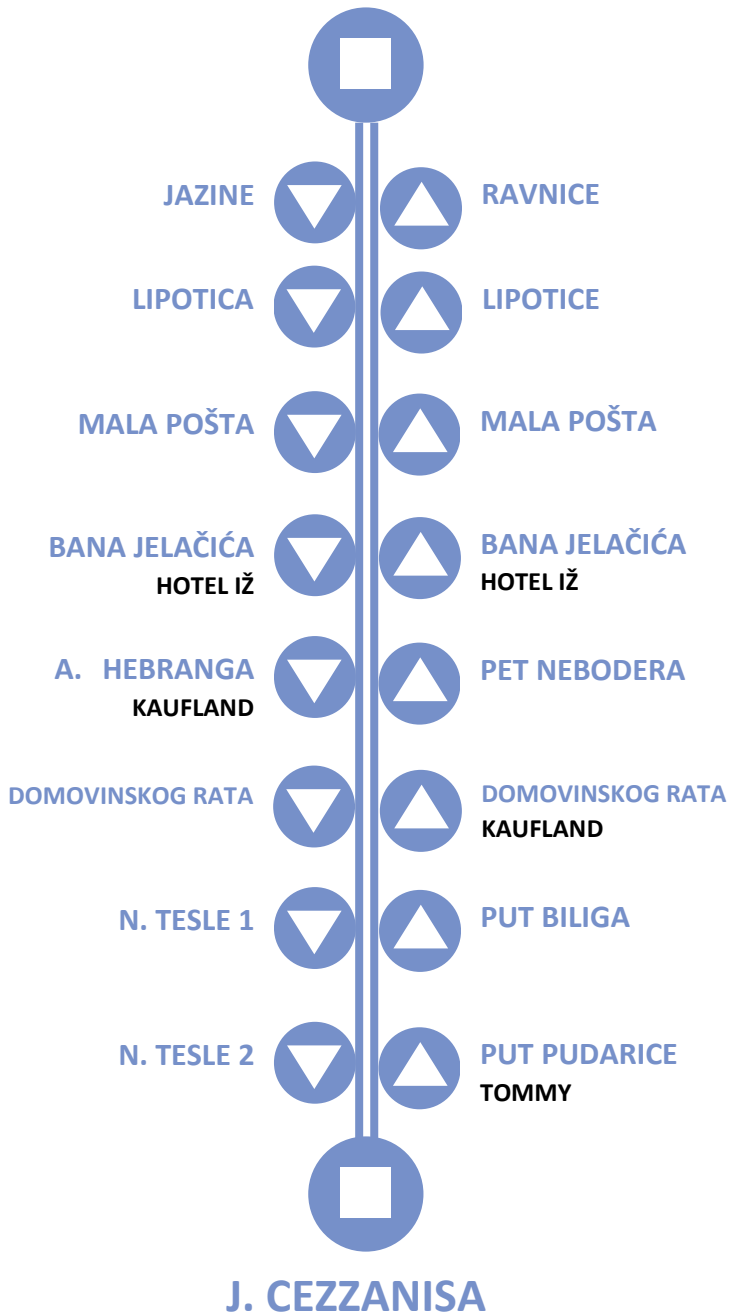

Između stanica oko 3 min. App. Between stations

AUTOBUSNI KOLODVOR

6

PLOVANIJA (BILI BRIG)

(Vrijedi od 03.07.2021.)

**POLASCI RADNIM DANOM
DEPARTURES – WORKING DAYS**

KOLODVOR			B.BRIG		
07:00	08:20	09:20	08:50	09:50	10:50
10:20	11:20	12:20	11:50	12:50	13:40
13:20	14:00	14:50	14:20	15:20	16:20
15:50	16:50	17:50	17:20	18:20	19:20
18:50	19:50	20:50	20:20	21:10	