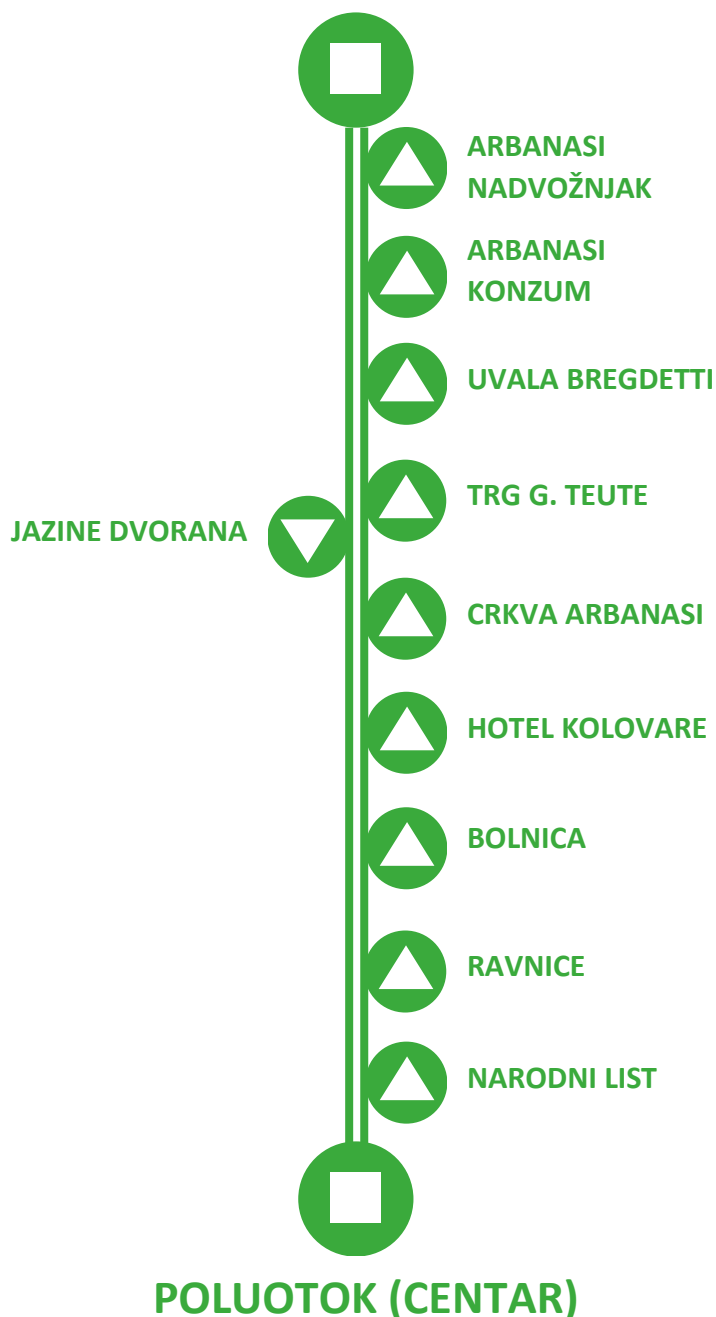

Između stanica oko 3 min. App. between stations

AUTOBUSNI KOLODVOR

2

POLUOTOK (CENTAR)

(Vrijedi od 03.07.2021.)

POLASCI RADNIM DANOM
 DEPARTURES – WORKING DAYS

KOLODVOR

05:45	06:45	07:15
07:45	08:15	08:45
09:15	09:45	10:15
10:45	11:15	11:45
12:15	12:45	13:15
13:45	14:15	14:45
15:15	15:45	16:15
16:45	17:15	17:45
18:15	18:45	19:15
19:45	20:15	20:45
21:45	21:45	22:15

POLUOTOK

06:00	07:00	07:30
08:00	08:30	09:00
09:30	10:00	10:30
11:00	11:30	12:00
12:30	13:00	13:30
14:00	14:30	15:00
15:30	16:00	16:30
17:00	17:30	18:00
18:30	19:00	19:30
20:00	20:30	21:00
21:30	22:00	22:30

 PROMETUJE KROZ ARBANASE I PREMA VATROGASNOM
 DOMU

POLASCI SUBOTOM NEDJELJOM I PRAZNIKOM
 DEPARTURES – SATURDAYS SUNDAYS AND HOLIDAYS

KOLODVOR

06:45	07:45	08:45
09:45	10:45	11:45
12:45	13:45	14:45
15:45	16:45	17:45
18:45	19:45	20:45
21:45		

POLUOTOK

07:00	08:00	09:00
10:00	11:00	12:00
13:00	14:00	15:00
16:00	17:00	18:00
19:00	20:00	21:00
22:00		