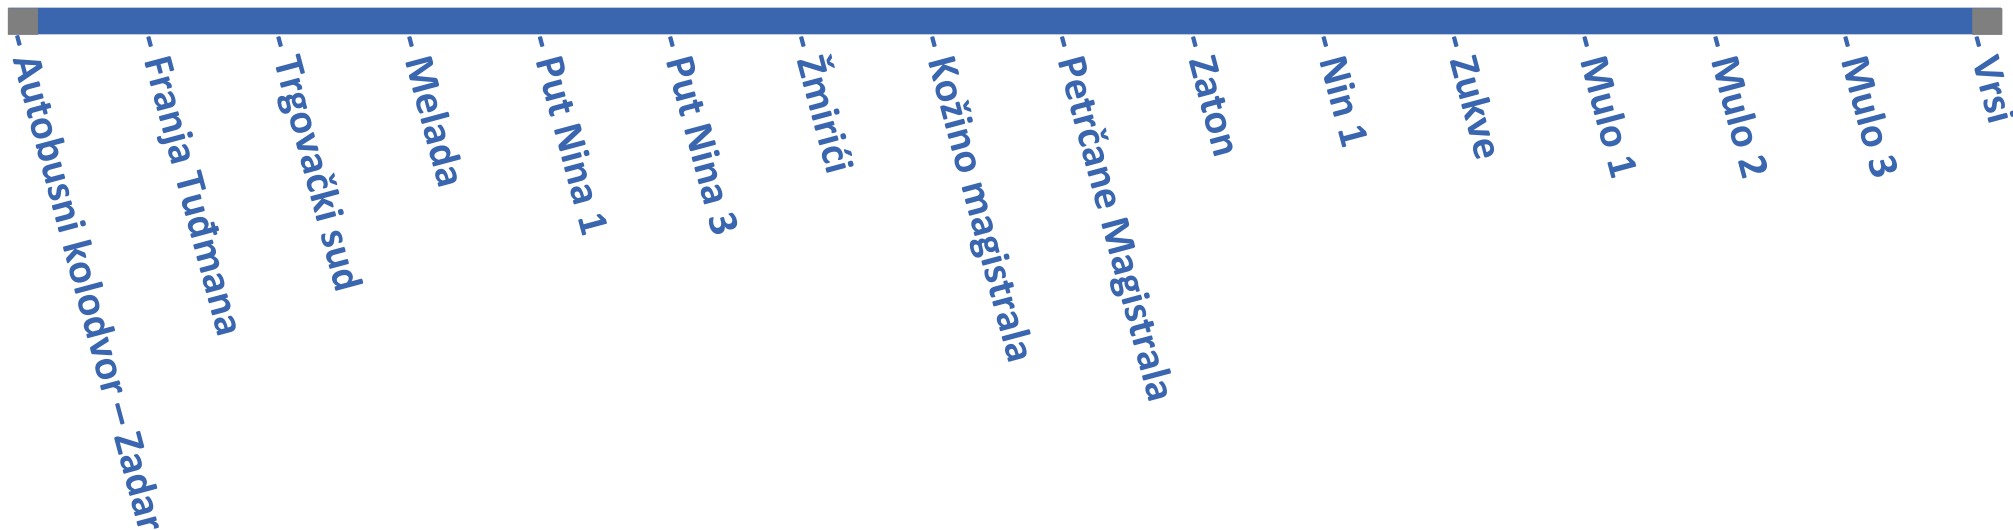

## ZADAR – MULO - VRSI

VOZNI RED JE PODLOŽAN PROMIJENAMA BEZ PRETHODNE NAJAVE  
TIMETABLE IS SUBJECT TO CHANGE WITHOUT PRIOR NOTICE

[www.liburnija-zadar.hr](http://www.liburnija-zadar.hr)