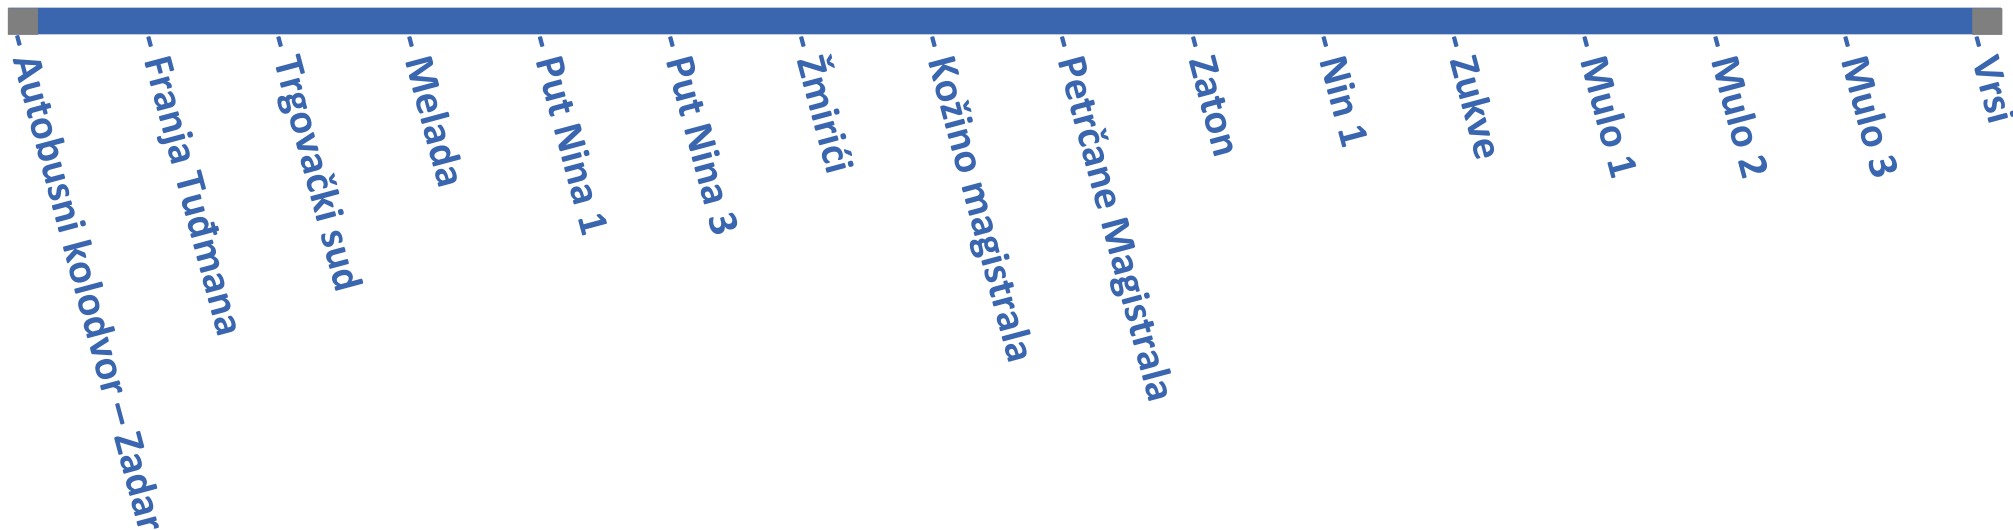

103

ZADAR – MULO - VRSI

VOZNI RED JE PODLOŽAN PROMIJENAMA BEZ PRETHODNE NAJAVE
TIMETABLE IS SUBJECT TO CHANGE WITHOUT PRIOR NOTICE

www.liburnija-zadar.hr